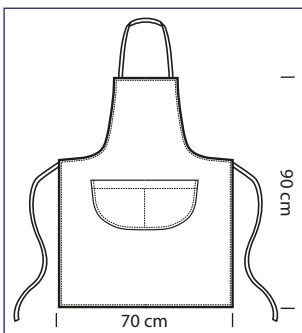

**087024**  
GREMBIULE  
CON PETTORINA  
100% cotton  
190 gr/m<sup>2</sup>  
PIZZA

NEW

**087019**  
GREMBIULE  
CON PETTORINA  
100% cotton  
190 gr/m<sup>2</sup>  
IGNIS

**PETTORINA COLOURS**  
cm 70 x 90 - ONE SIZE