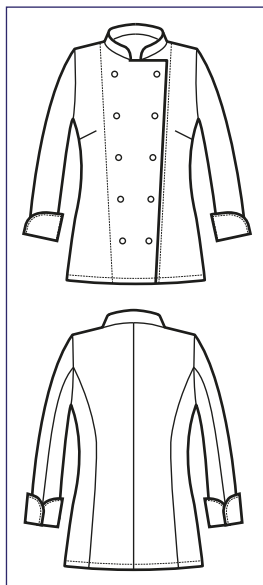

057507
GIACCA RED LADY
65% polyester
35% cotton
195 gr/m²
S • M • L • XL • XXL
ROSSO