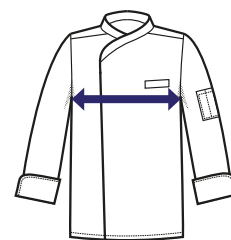

UNISEX
SUPER DRY 3XL • 4XL • 5XL

BOTTONI A
PRESSIONE
SNAPS

059810A 3XL
059810B 4XL
059810C 5XL
GIACCA
YOKOHAMA
100% polyester
Super dry
130 gr/m²
BIANCO

BOTTONI A
PRESSIONE
SNAPS

059819A 3XL
059819B 4XL
059819C 5XL
GIACCA
SUZUKA
100% polyester
Super dry
130 gr/m²
NERO

SUPER DRY
EXTRA LARGE

MISURA DEL CAPO
CLOTH MEASURE

A 3XL = cm 140
B 4XL = cm 150
C 5XL = cm 160

Parte posteriore in rete
microfor per facilitare il
movimento e migliorare la
traspirazione

Back side with net microfor
to ease the movement and
to improve perspiration

BOTTONI A
PRESSIONE
SNAPS

059810AM 3XL
059810BM 4XL
059810CM 5XL
GIACCA
YOKOHAMA
MEZZA MANICA
100% polyester
Super dry
130 gr/m²
BIANCO

059819AM 3XL
059819BM 4XL
059819CM 5XL
GIACCA SUZUKA
MEZZA MANICA
100% polyester
Super dry
130 gr/m²
NERO

BOTTONI A
PRESSIONE
SNAPS

SUPER DRY

IL TESSUTO
ANTIMACCHIA
CHE RESPIRA

THE ANTISTAIN FABRIC
THAT BREATHES

MISURA DEL CAPO
CLOTH MEASURE

A 3XL = cm 140
B 4XL = cm 150
C 5XL = cm 160