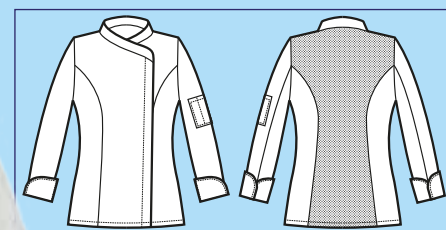

**SUPER DRY
LIGHT**

057808M
GIACCA LADY
ALASKA
MEZZA MANICA
100% polyester
super dry light
85 gr/m²
S • M • L • XL • XXL
BIANCO

**SUPER DRY
LIGHT**
IL TESSUTO LEGGERO
ANTIMACCHIA
CHE RESPIRA
THE LIGHT ANTISTAIN
FABRIC THAT BREATHES

**BOTTONI A
PRESSIONE
SNAPS**

057808
GIACCA LADY
ALASKA
100% polyester
super dry light
85 gr/m²
S • M • L • XL •
XXL
BIANCO

**Parte posteriore in rete microfor per
facilitare il movimento e migliorare
la traspirazione**

Back side with net microfor to ease
the movement and to improve
perspiration