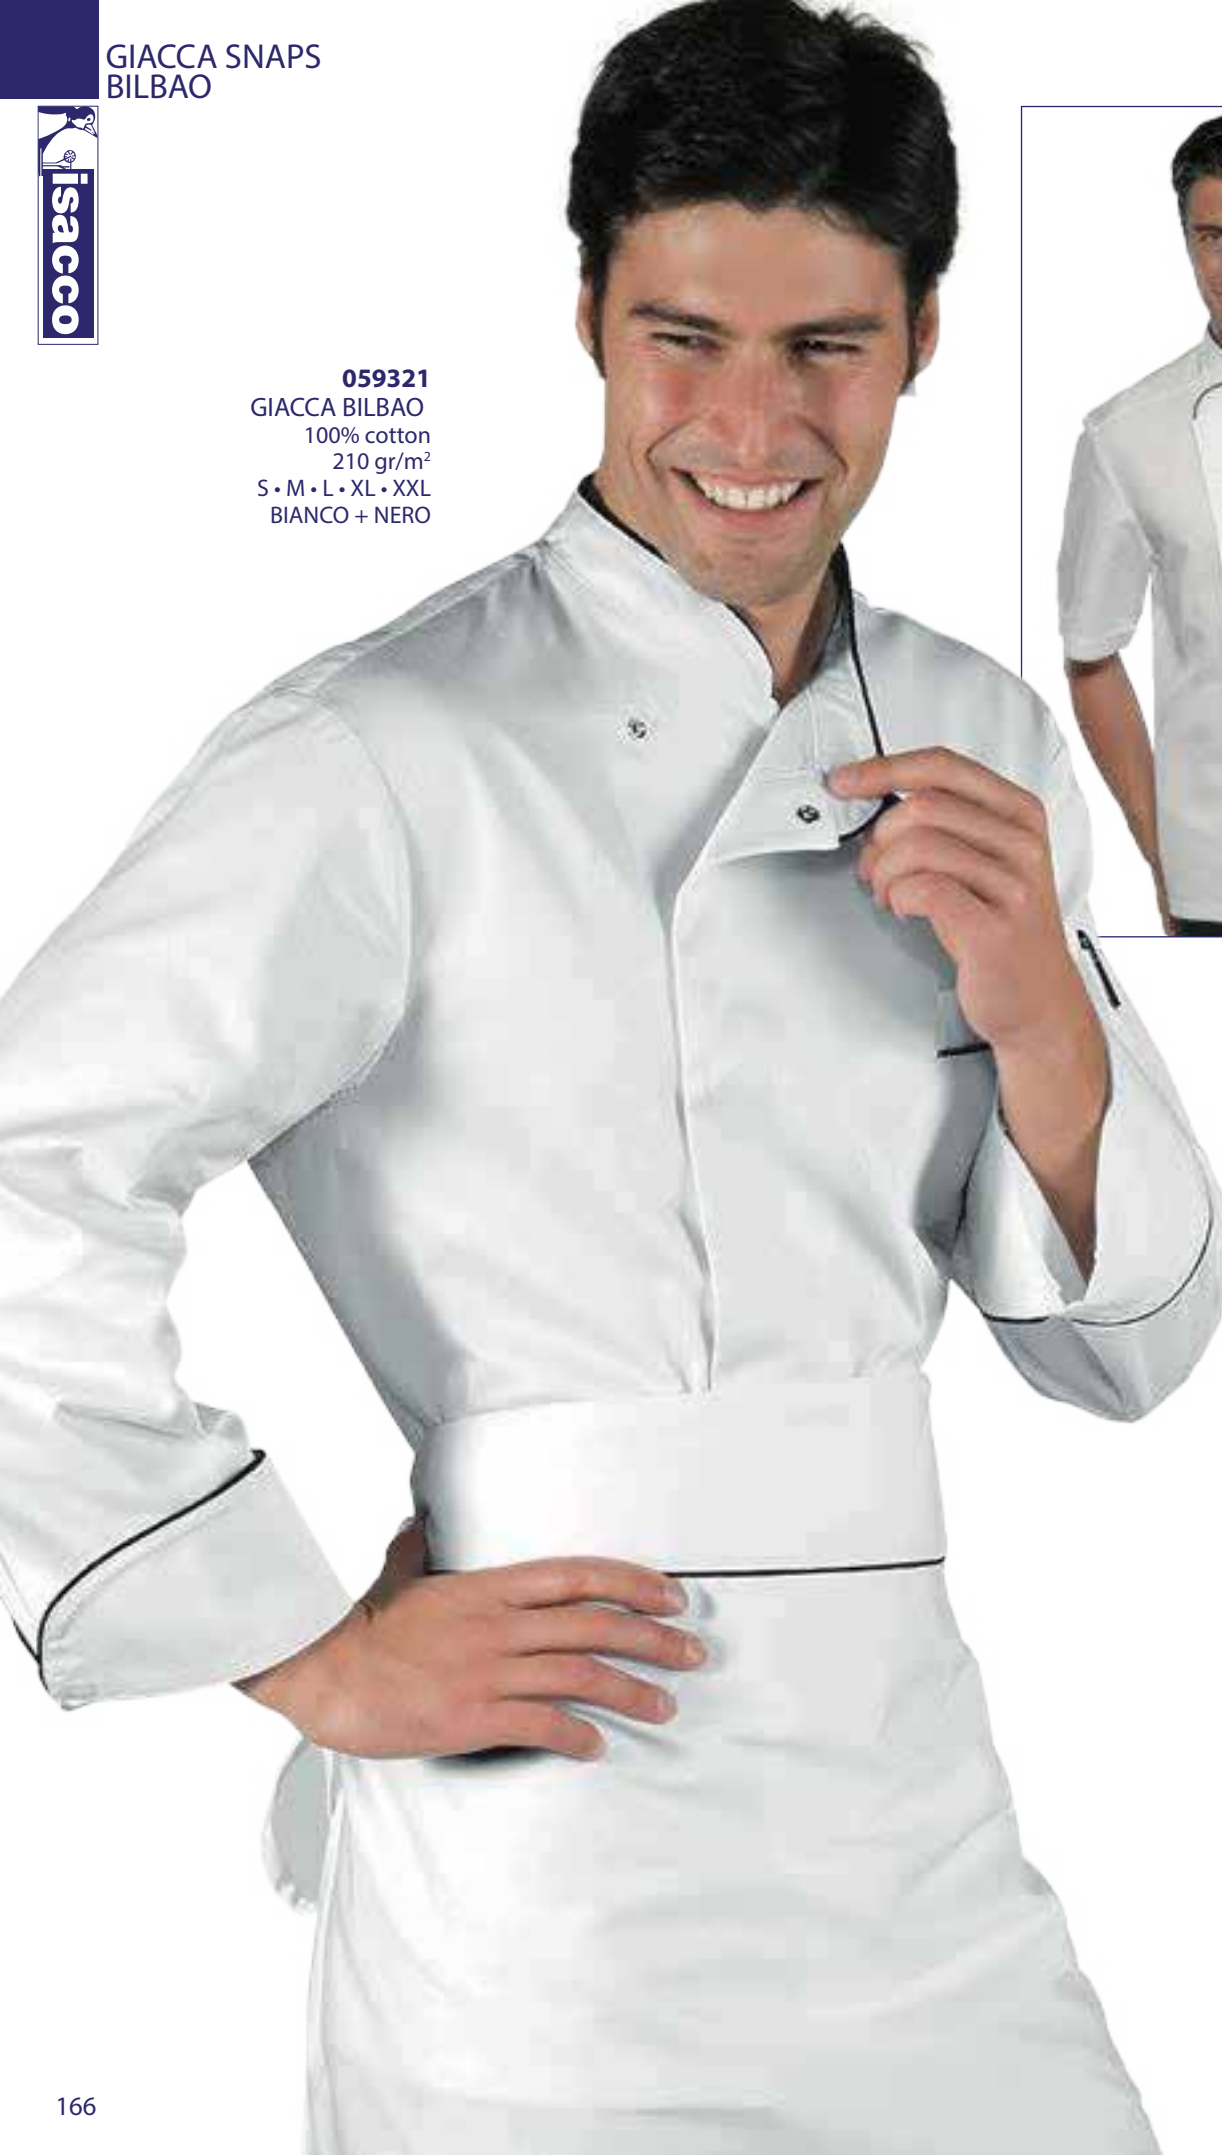

**059310**  
GIACCA BILBAO  
100% cotton  
190 gr/m<sup>2</sup>  
S • M • L • XL • XXL  
BIANCO + TRICOLORE

**Bottoni a pressione**  
Snaps

**Rete d'aerazione ascellare**  
Underarm aeration net

**059321**  
GIACCA BILBAO  
100% cotton  
210 gr/m<sup>2</sup>  
S • M • L • XL • XXL  
BIANCO + NERO