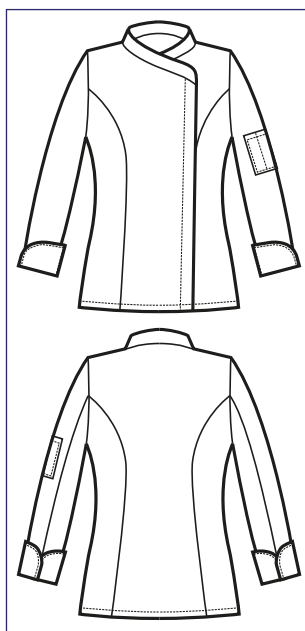

078301
BOB UNISEX
NERO

078330
BOB UNISEX
LONDRA 01

057701M
GIACCA LADY SNAPS
MEZZA MANICA
65% polyester
35% cotton
195 gr/m²
S • M • L • XL • XXL
NERO