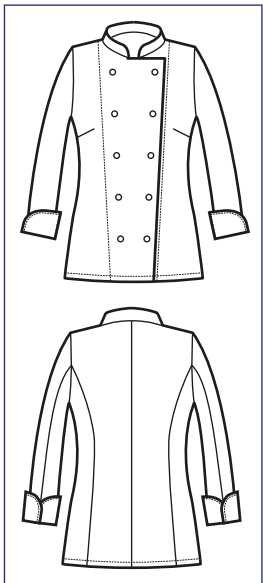

GIACCA BOTTONI A PALLINA
LADY

124077
BANDANA
JEANS

075077
CAPPELLO
CUOCO
JEANS

057577
GIACCA
LADY CHEF
100% cotton
220 gr/m²
S • M • L • XL • XXL
JEANS

057577M
GIACCA LADY CHEF
MEZZA MANICA
100% cotton - 220 gr/m²
S • M • L • XL • XXL
JEANS