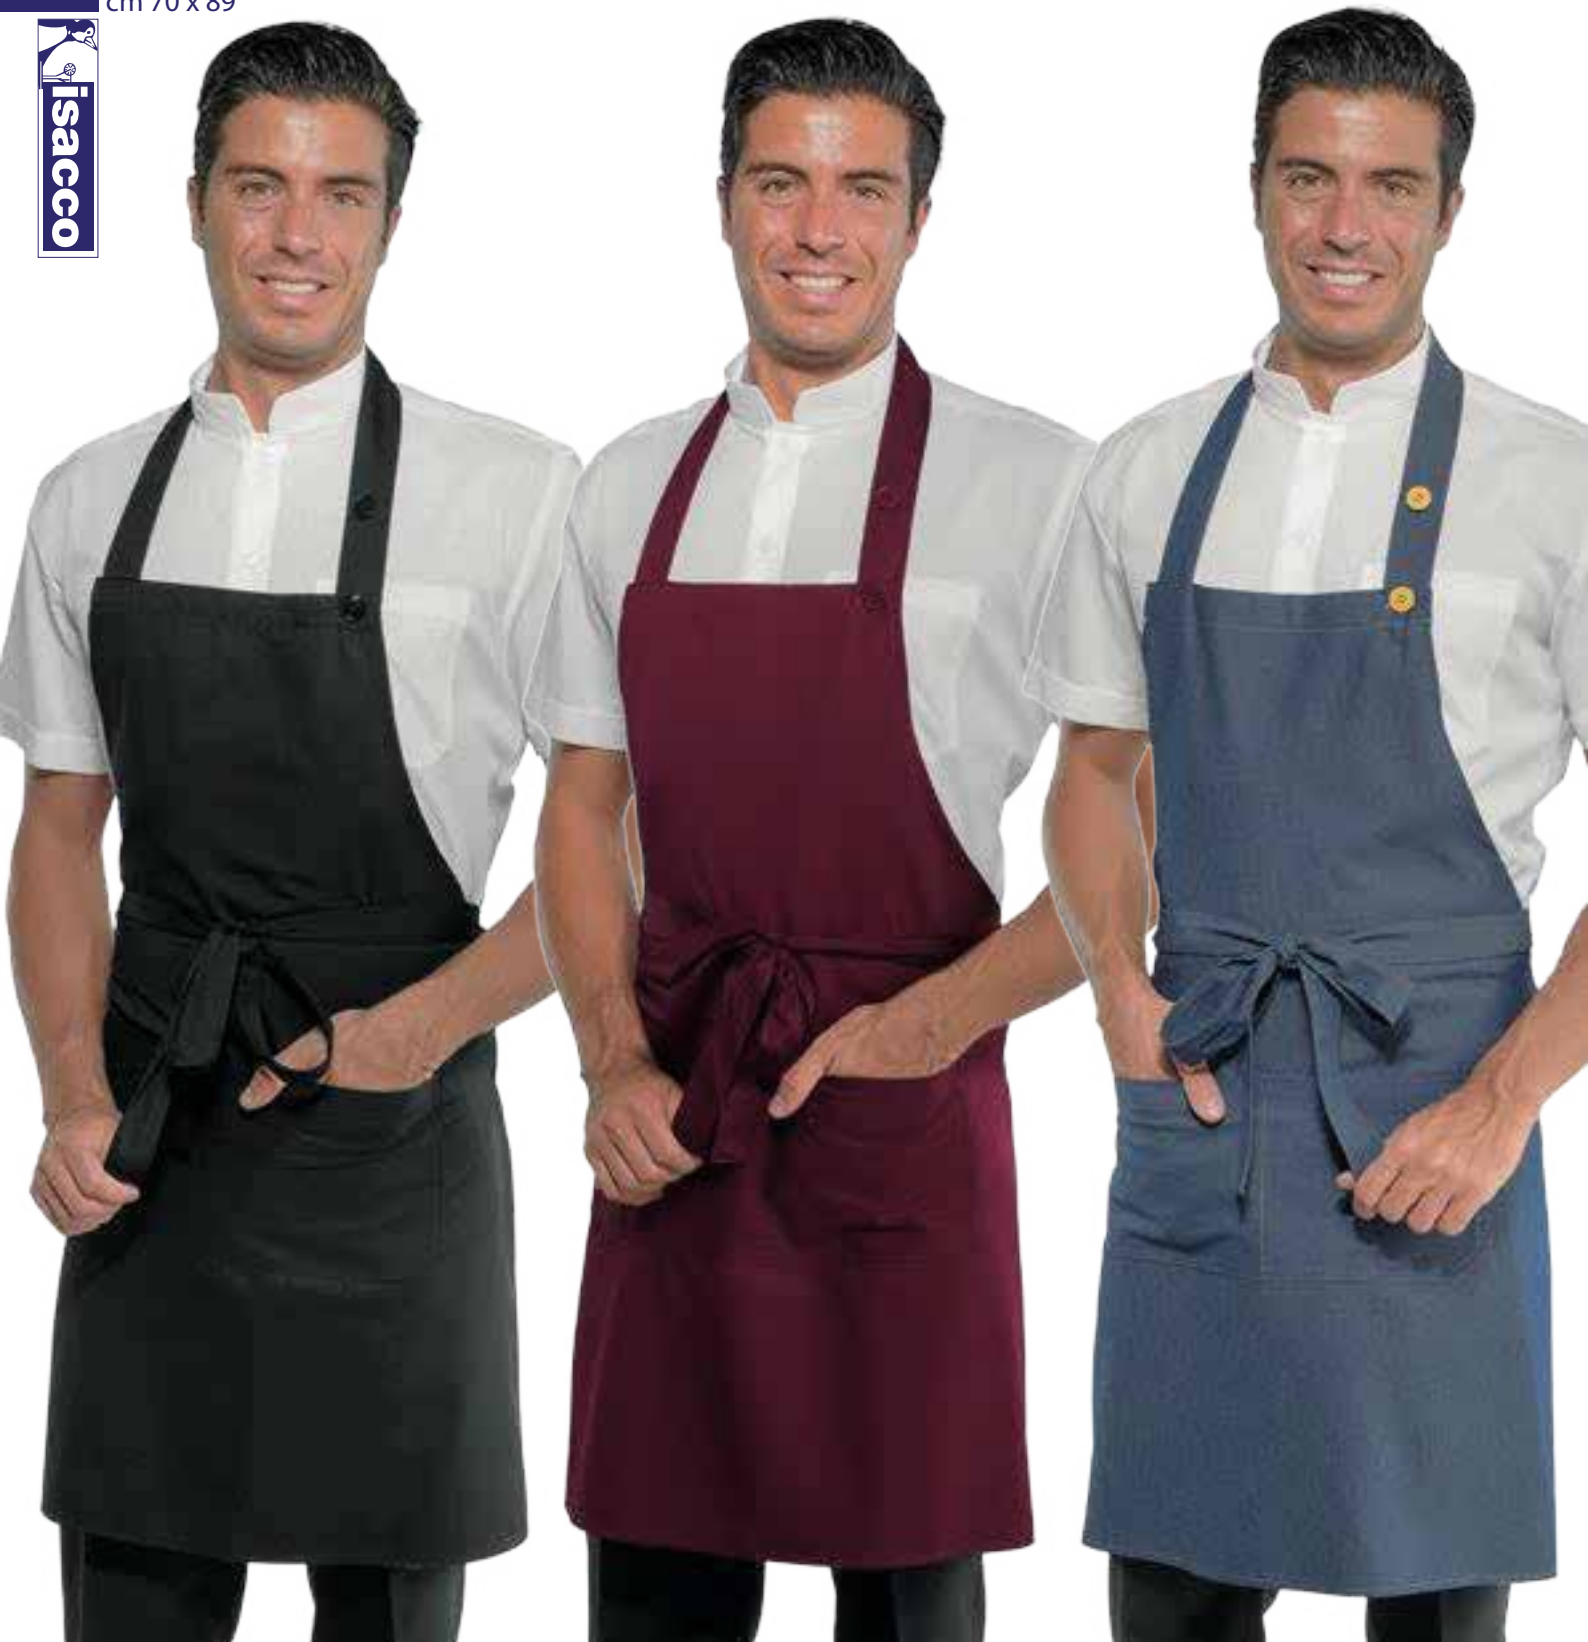

087403
RODI
65% polyester
35% cotton
195 gr/m²
BORDEAUX

087477
RODI
100% cotton
220 gr/m²
JEANS

087401
RODI
65% polyester
35% cotton
195 gr/m²
NERO