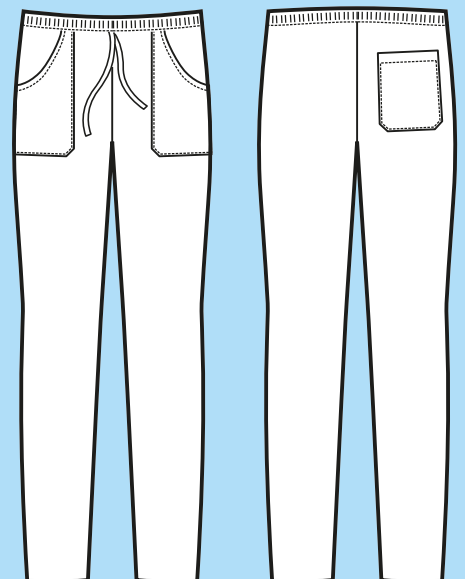

**043801**  
PANTALONE CON ELASTICO  
SENZA TASCHE  
65% polyester  
35% cotton  
195 gr/m<sup>2</sup>  
S • M • L • XL • XXL  
NERO

**043810**  
PANTALONE CON ELASTICO  
SENZA TASCHE  
65% polyester  
35% cotton  
195 gr/m<sup>2</sup>  
S • M • L • XL • XXL  
BIANCO