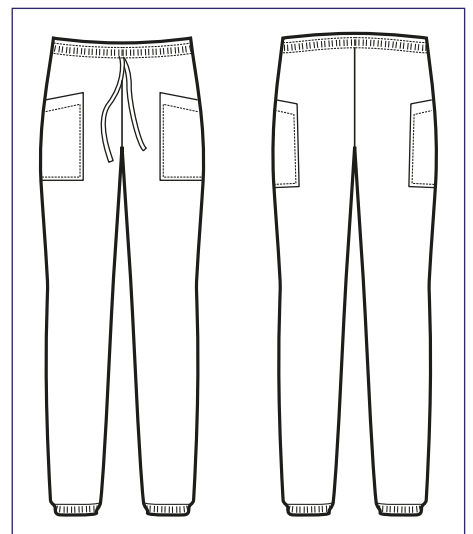

043901
PANTA IBIZA
65% polyester • 35% cotton
195 gr/m²
S • M • L • XL • XXL
NERO

043991
PANTA IBIZA
100% polyester
super dry light
85 gr/m²
S • M • L • XL • XXL
NERO

**SUPER DRY
LIGHT**
IL TESSUTO LEGGERO
ANTIMACCHIA
CHE RESPIRA
THE LIGHT ANTISTAIN
FABRIC
THAT BREATHES