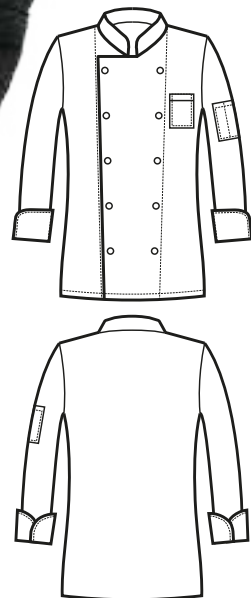

GIACCA SNAPS  
CLASSICA

**058001**

GIACCA CUOCO  
BOTTONI A  
PRESSIONE  
65% polyester  
35% cotton  
195 gr/m<sup>2</sup>  
S • M • L • XL • XXL  
NERO

**058001M**  
GIACCA CUOCO  
BOTTONI A PRESSIONE  
MEZZA MANICA  
65% polyester  
35% cotton  
195 gr/m<sup>2</sup>  
S • M • L • XL • XXL  
NERO