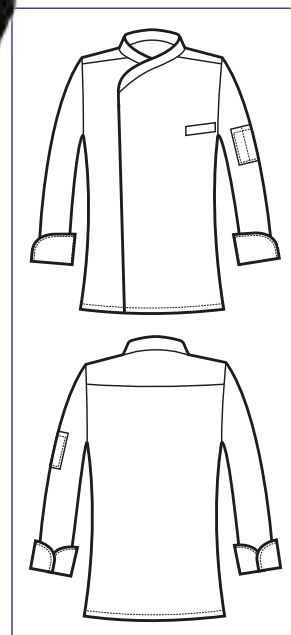

**044636**  
PANTALACCIO  
65% polyester • 35% cotton - 195 gr/m<sup>2</sup>  
S • M • L • XL • XXL  
FANGO

**059337**

GIACCA BILBAO

65% polyester

35% cotton

195 gr/m<sup>2</sup>

S • M • L • XL • XXL

NERO + ROSSO

**059337M**  
GIACCA BILBAO  
MEZZA MANICA

65% polyester

35% cotton

195 gr/m<sup>2</sup>

S • M • L • XL • XXL

NERO + ROSSO

**059310M**  
GIACCA BILBAO  
MEZZA MANICA  
100% cotton  
190 gr/m<sup>2</sup>  
S • M • L • XL • XXL  
BIANCO + TRICOLORE

**059310**  
GIACCA BILBAO  
100% cotton  
190 gr/m<sup>2</sup>  
S • M • L • XL • XXL  
BIANCO + TRICOLORE

**Bottoni a pressione**  
Snaps

**Rete d'aerazione ascellare**  
Underarm aeration net

**059321**  
GIACCA BILBAO  
100% cotton  
210 gr/m<sup>2</sup>  
S • M • L • XL • XXL  
BIANCO + NERO