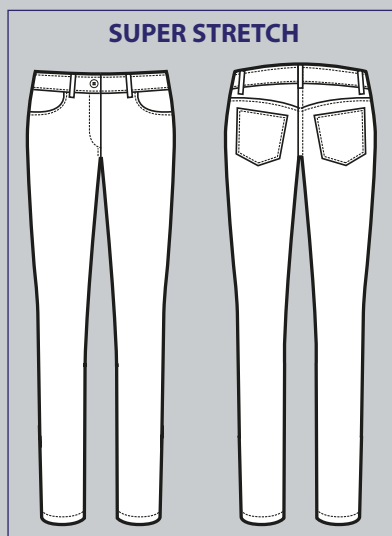

024850
PANTALONE MARGARITA
97% cotton
3% spandex
210 gr/m²
40 • 42 • 44 • 46 • 48 • 50 • 52
BIANCO