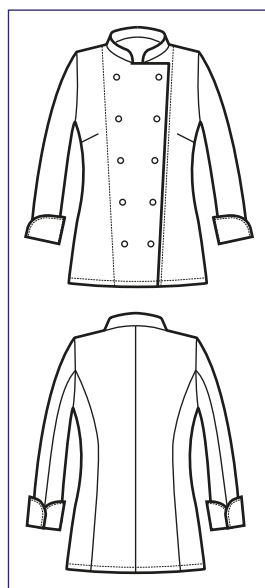

**078305**  
BOB UNISEX  
PIED DE POULE

**057500M**  
GIACCA LADY CHEF  
MEZZA MANICA  
100% cotton  
190 gr/m<sup>2</sup>  
S • M • L • XL • XXL  
BIANCO

**078301**  
BOB UNISEX  
NERO

**057511M**  
GIACCA LADY GRANCHEF  
MEZZA MANICA  
100% cotton  
190 gr/m<sup>2</sup>  
S • M • L • XL • XXL  
BIANCO + NERO