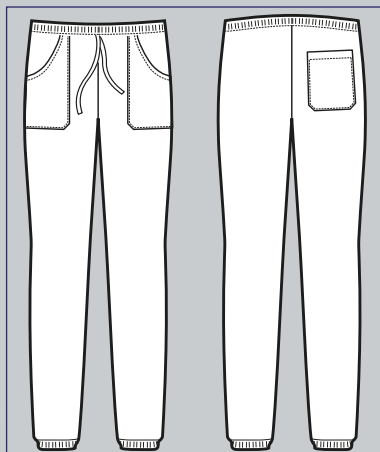

044661F
PANTAGIAFFA
LIGHT STRETCH
97% cotton
3% spandex
140 gr/m²
S • M • L • XL • XXL
BLACK JEANS

044667F
PANTAGIAFFA
LIGHT STRETCH
97% cotton
3% spandex
140 gr/m²
S • M • L • XL • XXL
JEANS