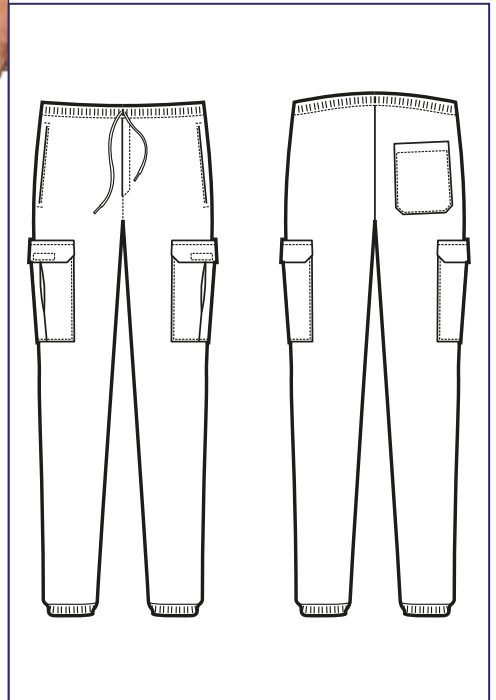

044001F PANTAWORK
65% polyester • 35% cotton - 195 gr/m²
S • M • L • XL • XXL
NERO

044100F PANTAWORK
65% polyester • 35% cotton - 195 gr/m²
S • M • L • XL • XXL
LONDRA 01