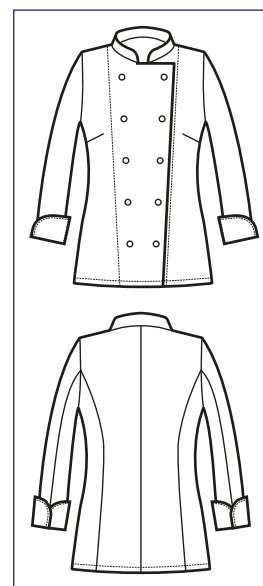

057541
LADY

BOTTONI A PRESSIONE

65% polyester

35% cotton

195 gr/m²

S • M • L • XL • XXL

NERO

078330
BOB UNISEX
LONDRA 01

057541M
GIACCA LADY
BOTTONI A PRESSIONE
MEZZA MANICA
65% polyester • 35% cotton
195 gr/m²
S • M • L • XL • XXL
NERO