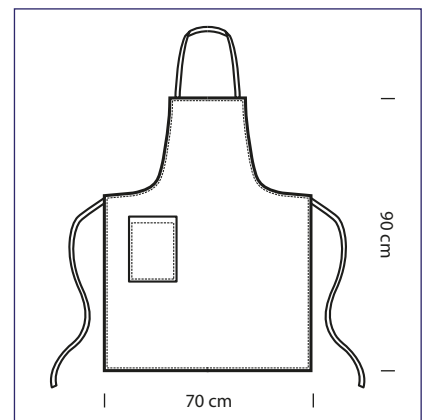

087000E
GREMBIULE CON
PETTORINA ECO
100% cotton
190 gr/m²
cm 70 x 90
BIANCO

087000
GREMBIULE
CON PETTORINA
100% cotton
210 gr/m²
cm 70 x 90
BIANCO