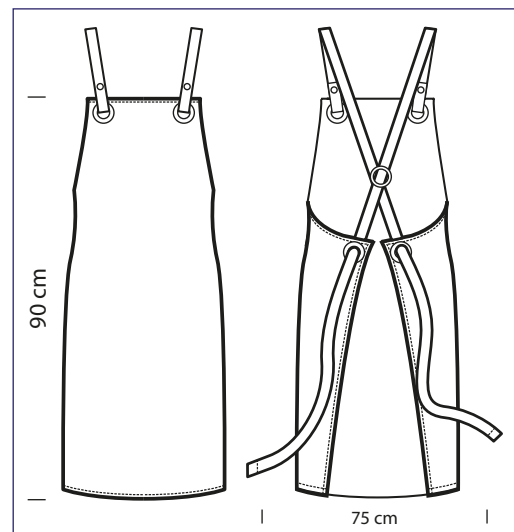

# *Grembiuli e cappelli*

Aprons & hats

**091080**  
PETTORINA CERATO RING  
15% polyester  
85% pvc  
cm 75 x 90  
BIANCO

**091010**  
PETTORINA  
cm 70 x 90  
AZZURRO

**091014**  
PETTORINA  
cm 70 x 90  
GIALLO