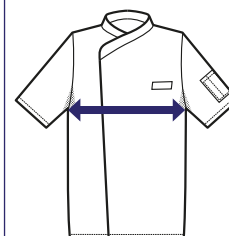

MISURA DEL CAPO
CLOTH MEASURE

A 3XL = cm 140
B 4XL = cm 150
C 5XL = cm 160