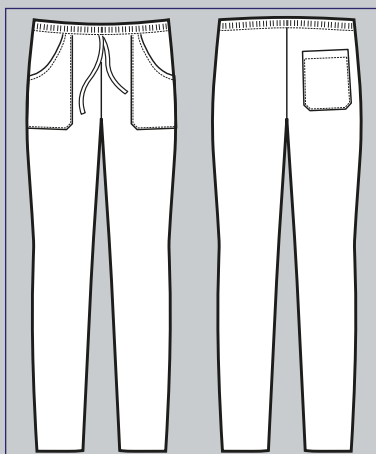

**SUPER
STRETCH**