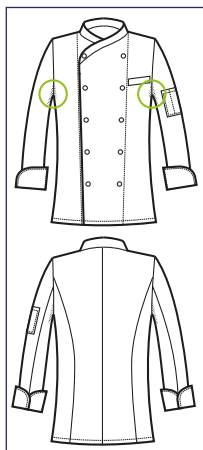

Lateral gussets to ease  
movements

**Spacchi laterali**

Side splits

GIACCA BOTTONI A PALLINA  
PANAMA SLIM

**058207**  
GIACCA PANAMA  
SLIM  
65% polyester  
35% cotton  
195 gr/m<sup>2</sup>  
S • M • L • XL • XXL  
NERO + ROSSO

**058207M**  
GIACCA PANAMA SLIM  
MEZZA MANICA  
65% polyester • 35% cotton  
195 gr/m<sup>2</sup>  
S • M • L • XL • XXL  
NERO + ROSSO

**Rete d'aerazione ascellare**  
Underarm aeration net

GIACCA BOTTONI A PALLINA  
PANAMA SLIM

**Rete d'aerazione ascellare**  
Underarm aeration net

**058201**  
GIACCA PANAMA  
SLIM  
65% polyester  
35% cotton  
195 gr/m<sup>2</sup>  
S • M • L • XL • XXL  
NERO

**058201M**  
GIACCA PANAMA SLIM  
MEZZA MANICA  
65% polyester • 35% cotton  
195 gr/m<sup>2</sup>  
S • M • L • XL • XXL  
NERO