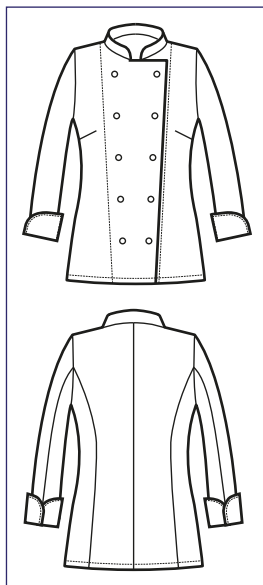

078300
BOB UNISEX
BIANCO

057520M
GIACCA LADY
ESMERALDA
BOTTONI A PRESSIONE
MEZZA MANICA
100% cotton
190 gr/m²
S • M • L • XL • XXL
BIANCO

057520
LADY ESMERALDA
BOTTONI A PRESSIONE
100% cotton
190 gr/m²
S • M • L • XL • XXL
BIANCO