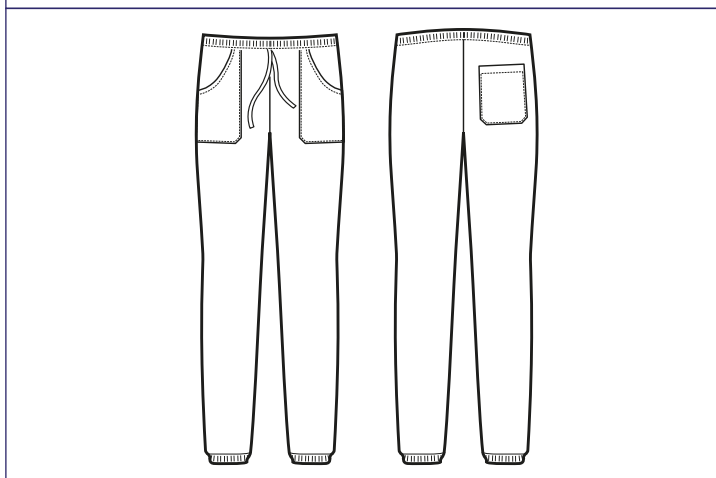

044000F
PANTAGIAFFA
100% cotton
190 gr/m²
XS • S • M • L • XL • XXL
BIANCO

044000AF 3XL
044000BF 4XL
044000CF 5XL

044600F
PANTAGIAFFA
100% cotton
210 gr/m²
S • M • L • XL • XXL
BIANCO

044300F
PANTAGIAFFA
100% polyester super dry
130 gr/m²
S • M • L • XL • XXL
BIANCO

SUPER DRY
IL TESSUTO ANTIMACCHIA
CHE RESPIRA
THE ANTISTAIN FABRIC
THAT BREATHES

SUPER STRETCH
TESSUTO ELASTICIZZATO
CHE AIUTA IL MOVIMENTO
STRETCH FABRIC
THAT HELPS MOVEMENTS

**SUPER
STRETCH**

044878
PANTAGIAFFA
97% cotton • 3% spandex
210 gr/m²
S • M • L • XL • XXL
BIANCO

BOHÈME
LO STRETCH
LAVA E INDOSSA
CHE RESPIRA
STRETCH FABRIC
WASH & WEAR
THAT BREATHES

STRETCH

044870
PANTAGIAFFA
100% polyester Bohème
180 gr/m²
S • M • L • XL • XXL
BIANCO

044008F
PANTAGIAFFA
65% polyester • 35% cotton
195 gr/m²
S • M • L • XL • XXL
BIANCO

044700F
PANTAGIAFFA
65% polyester • 35% cotton
150 gr/m²
S • M • L • XL • XXL
BIANCO