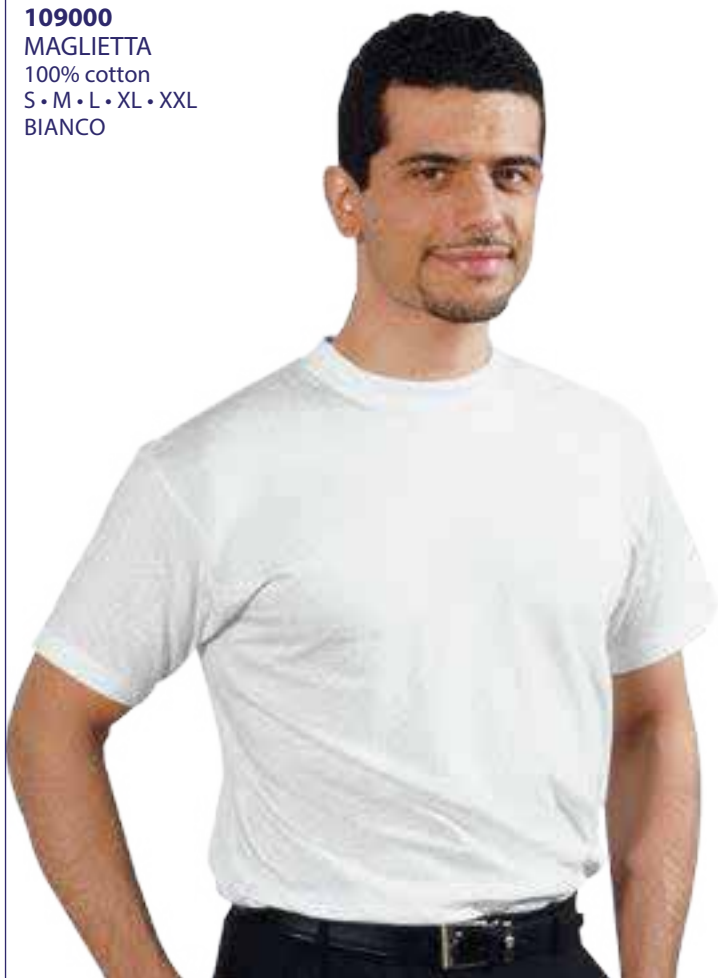

T SHIRT POLO UNISEX COLOURS

109000
MAGLIETTA
100% cotton
S • M • L • XL • XXL
BIANCO