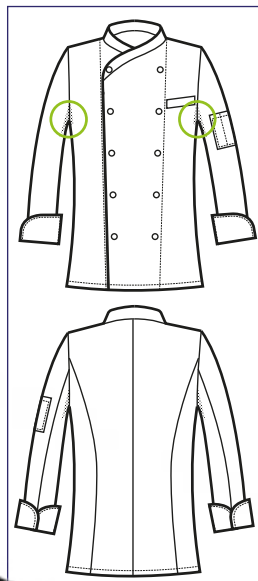

**057451**  
GIACCA PECHINO  
100% cotton  
190 gr/m<sup>2</sup>  
S • M • L • XL • XXL  
BIANCO + NERO

**Rete d'aerazione  
ascellare**

Underarm aeration net

**Soffietti laterali per  
facilitare il movimento**

Lateral gussets to ease  
movements

**Spacchi laterali**

Side splits

GIACCA BOTTONI A PALLINA  
PANAMA SLIM

**058207**  
GIACCA PANAMA  
SLIM  
65% polyester  
35% cotton  
195 gr/m<sup>2</sup>  
S • M • L • XL • XXL  
NERO + ROSSO

**058207M**  
GIACCA PANAMA SLIM  
MEZZA MANICA  
65% polyester • 35% cotton  
195 gr/m<sup>2</sup>  
S • M • L • XL • XXL  
NERO + ROSSO

**Rete d'aerazione ascellare**  
Underarm aeration net

GIACCA BOTTONI A PALLINA  
PANAMA SLIM