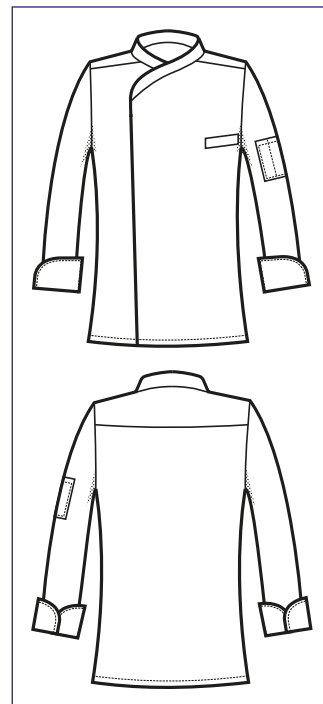

059321
GIACCA BILBAO
100% cotton
210 gr/m²
S • M • L • XL • XXL
BIANCO + NERO

059321M
GIACCA BILBAO
MEZZA MANICA
100% cotton
210 gr/m²
S • M • L • XL • XXL
BIANCO + NERO