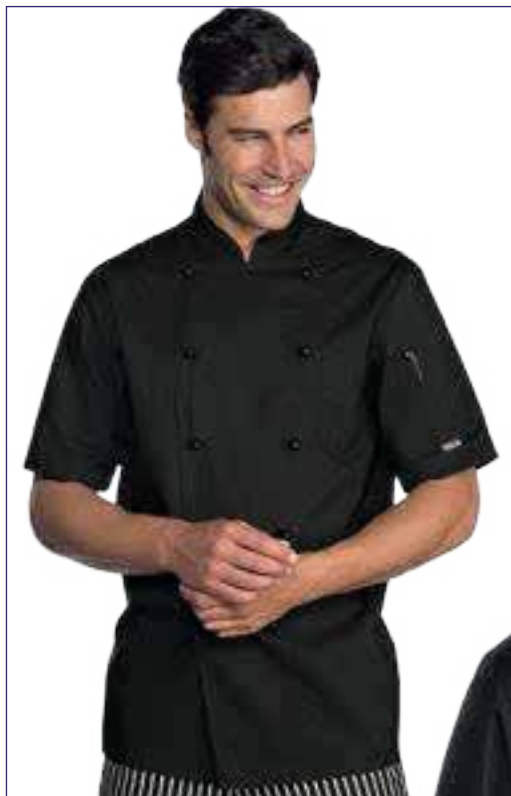

GIACCA SNAPS  
CLASSICA

**058001**

GIACCA CUOCO  
BOTTONI A  
PRESSIONE  
65% polyester  
35% cotton  
195 gr/m<sup>2</sup>  
S • M • L • XL • XXL  
NERO

**058001M**  
GIACCA CUOCO  
BOTTONI A PRESSIONE  
MEZZA MANICA  
65% polyester  
35% cotton  
195 gr/m<sup>2</sup>  
S • M • L • XL • XXL  
NERO