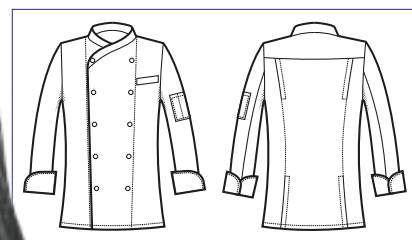

**Rete d'aerazione ascellare**  
Underarm aeration net

GIACCA BOTTONI A PALLINA  
LIMA

**057461**

GIACCA LIMA  
65% polyester  
35% cotton  
195 gr/m<sup>2</sup>  
S • M • L • XL • XXL  
NERO

**057461M**  
GIACCA LIMA  
MEZZA MANICA  
65% polyester  
35% cotton  
195 gr/m<sup>2</sup>  
S • M • L • XL • XXL  
NERO