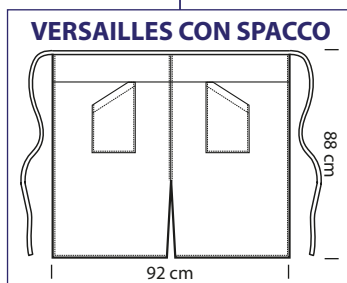

114291
VERSAILLES
CON SPACCO
65% polyester
35% cotton
195 gr/m²
NERO

114601
MIKONOS
65% polyester
35% cotton
195 gr/m²
NERO

GREMBIULE DOC COLOURS
cm 100 x 90

114000
GREMBIULE
DOC
100% cotton
210 gr/m²
BIANCO

114001
GREMBIULE
DOC
65% polyester
35% cotton
195 gr/m²
NERO