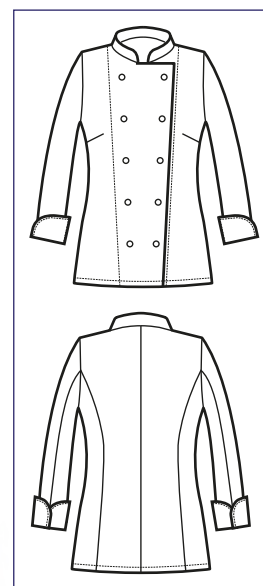

057501M
GIACCA
BLACKLADY
MEZZA MANICA
65% polyester
35% cotton
195 gr/m²
S • M • L • XL • XXL
NERO