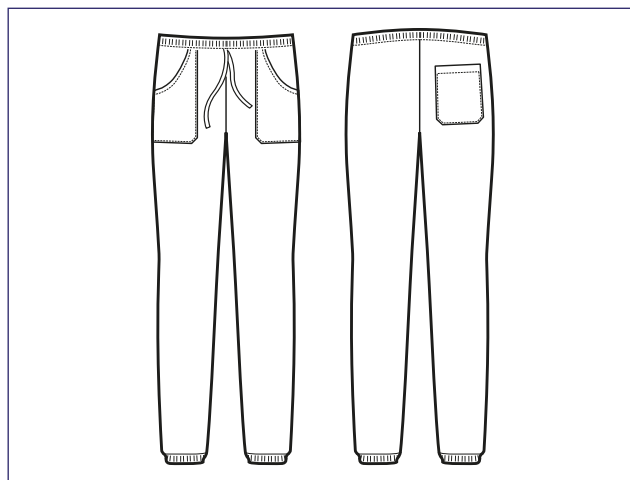

044601F
PANTAGIAFFA
65% polyester • 35% cotton
195 gr/m²
S • M • L • XL • XXL
NERO

044601AF 3XL
044601BF 4XL
044601CF 5XL

044701F
PANTAGIAFFA
65% polyester • 35% cotton
125 gr/m²
S • M • L • XL • XXL
NERO

044301F
PANTAGIAFFA
100% polyester super dry
130 gr/m²
S • M • L • XL • XXL
NERO

SUPER DRY
IL TESSUTO ANTIMACCHIA
CHE RESPIRA
THE ANTISTAIN FABRIC
THAT BREATHES

044879
PANTAGIAFFA
97% cotton • 3% spandex
210 gr/m²
S • M • L • XL • XXL
NERO

SUPER STRETCH
TESSUTO ELASTICIZZATO
CHE AIUTA IL MOVIMENTO
STRETCH FABRIC
THAT HELPS MOVEMENTS

044871
PANTAGIAFFA
100% polyester Bohème
180 gr/m²
S • M • L • XL • XXL
NERO

BOHÈME
LO STRETCH
LAVA E INDOSSA
CHE RESPIRA
STRETCH FABRIC
WASH & WEAR
THAT BREATHES