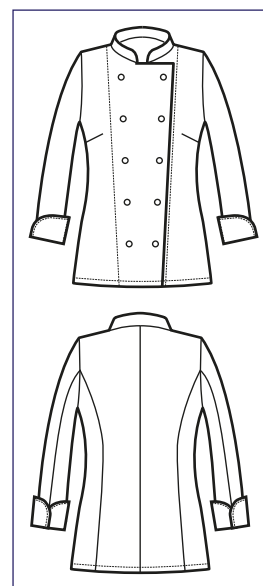

GIACCA BOTTONI A PALLINA
LADY

057503
GIACCA LADY
BURGUNDY
65% polyester
35% cotton
195 gr/m²
S • M • L • XL • XXL
BORDEAUX

057503M
GIACCA LADY
BURGUNDY
MEZZA MANICA
65% polyester
35% cotton
195 gr/m²
S • M • L • XL • XXL
BORDEAUX

124053
BANDANA
VIENNA
BORDEAUX