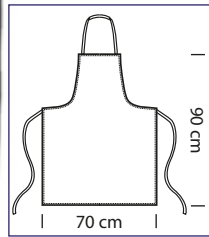

NEW

087000S
PETTORINA
SENZA TASCA
WITHOUT
POCKET
100% cotton
210 gr/m²
cm 70 x 90
BIANCO