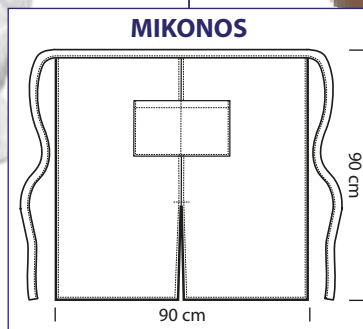

114291
VERSAILLES
CON SPACCO
65% polyester
35% cotton
195 gr/m²
NERO

114601
MIKONOS
65% polyester
35% cotton
195 gr/m²
NERO