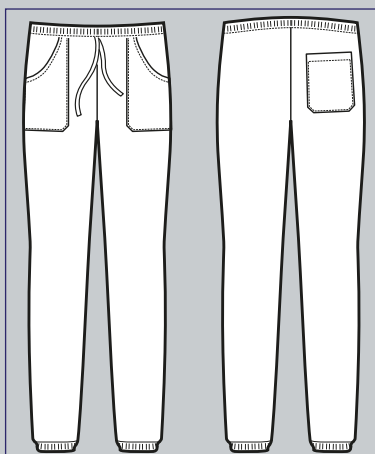

**SUPER
STRETCH**