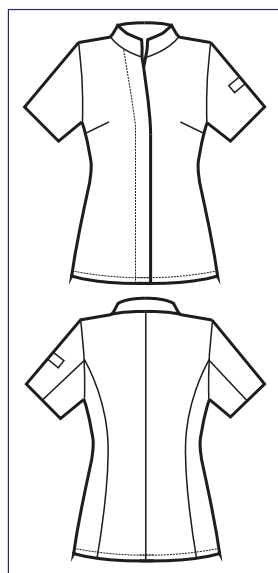

S • M • L • XL • XXL

BIANCO

GIACCA SNAPS  
LADY

Bottoni a pressione  
Snaps

**057651**  
GIACCA BOSTON  
65% polyester  
35% cotton  
195 gr/m<sup>2</sup>  
S • M • L • XL • XXL  
NERO

**057651M**  
GIACCA BOSTON  
MEZZA MANICA  
65% polyester  
35% cotton  
195 gr/m<sup>2</sup>  
S • M • L • XL • XXL  
NERO

**057700Z**  
GIACCA LADY ZIP  
100% cotton  
190 gr/m<sup>2</sup>  
S • M • L • XL • XXL  
BIANCO

**Bottoni a pressione**  
Snaps

**057721Z**  
GIACCA LADY ZIP  
65% polyester  
35% cotton  
195 gr/m<sup>2</sup>  
S • M • L • XL • XXL  
NERO + BIANCO