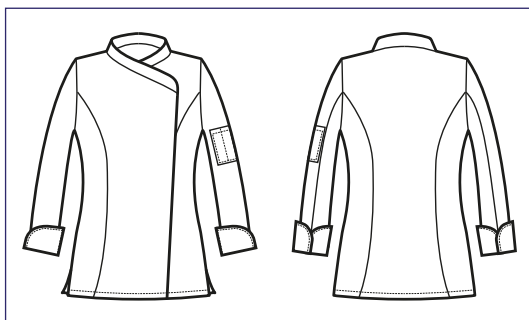

057700Z
GIACCA LADY ZIP
100% cotton
190 gr/m²
S • M • L • XL • XXL
BIANCO