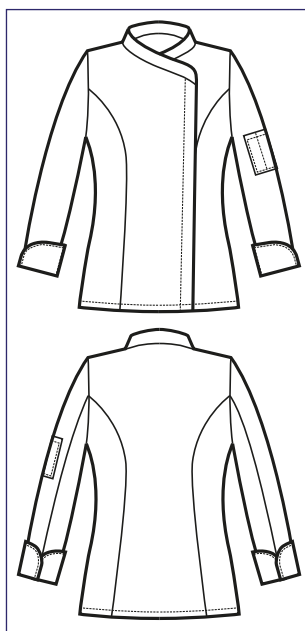

**057700Z**  
GIACCA LADY ZIP  
100% cotton  
190 gr/m<sup>2</sup>  
S • M • L • XL • XXL  
BIANCO

**Bottoni a pressione**  
Snaps

**057721Z**  
GIACCA LADY ZIP  
65% polyester  
35% cotton  
195 gr/m<sup>2</sup>  
S • M • L • XL • XXL  
NERO + BIANCO

GIACCA SNAPS  
LADY

Bottoni a pressione  
Snaps

**078301**  
BOB UNISEX  
NERO

**075220**  
CAPPELLO  
CUOCO  
NERO + BIANCO

**057721M**  
GIACCA LADY SNAPS  
MEZZA MANICA  
65% pol. • 35% cot. - 195 gr/m<sup>2</sup>  
S • M • L • XL • XXL  
NERO + BIANCO