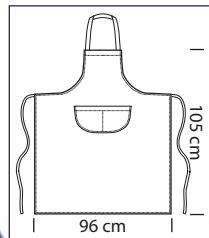

NEW

**087000S**  
 PETTORINA  
 SENZA TASCA  
 WITHOUT  
 POCKET  
 100% cotton  
 210 gr/m<sup>2</sup>  
 cm 70 x 90  
 BIANCO

**087999**  
 GREMBIULE  
 BIG  
 PETTORINA  
 100% cotton  
 210 gr/m<sup>2</sup>  
 cm 96 x 105  
 BIANCO