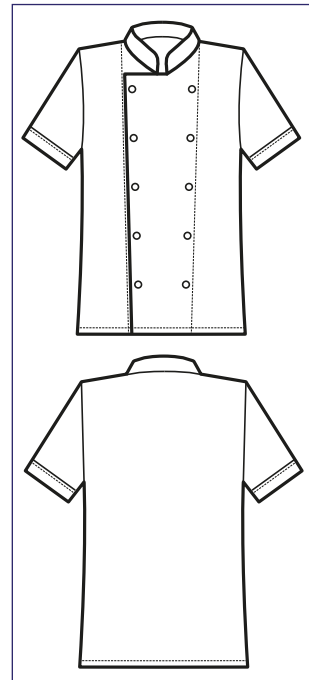

GIACCA BOTTONI A PALLINA
CLASSICA MEZZA MANICA

057101
GIACCA ENRICA
MEZZA MANICA
100% cotton
190 gr/m²
S • M • L • XL • XXL
BIANCO

057101A 3XL
057101B 4XL
057101C 5XL