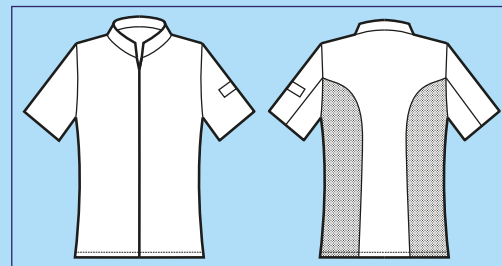

THE ANTISTAIN FABRIC  
THAT BREATHES

**BOTTONI A  
PRESSIONE  
SNAPS**

**Rete d'aerazione ascellare**  
Underarm aeration net

SUPER DRY

**058880M**  
GIACCA SINCLER  
MEZZA MANICA  
100% polyester super dry  
130 gr/m<sup>2</sup>  
S • M • L • XL • XXL  
BIANCO