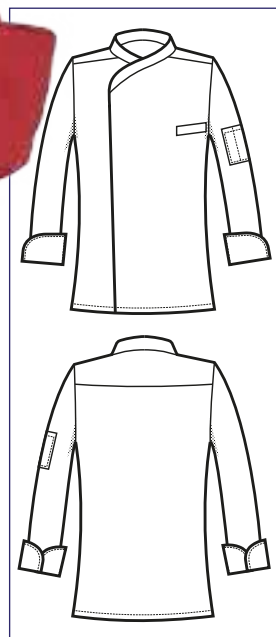

059307
GIACCA BILBAO
65% polyester
35% cotton
195 gr/m²
S • M • L • XL • XXL
ROSSO

059307M
GIACCA BILBAO
MEZZA MANICA
65% polyester
35% cotton
195 gr/m²
S • M • L • XL • XXL
ROSSO