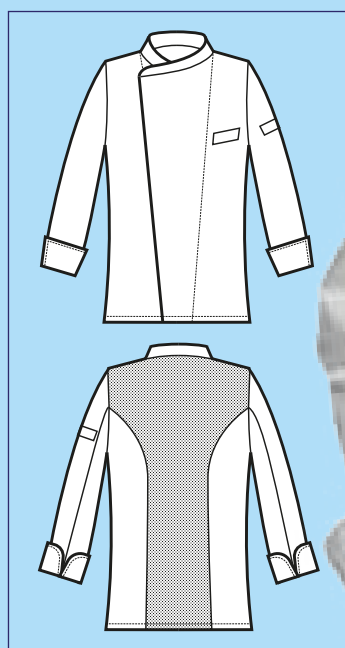

SUPER DRY

SUPER DRY
IL TESSUTO ANTIMACCHIA
CHE RESPIRA
THE ANTISTAIN FABRIC
THAT BREATHES

MICROFOR

058980
GIACCA TOKYO
100% polyester super dry
130 gr/m²
S • M • L • XL • XXL
BIANCO

Dietro in rete microfor per facilitare il movimento e migliorare la traspirazione

Back with net microfor to ease the movement and to improve perspiration

**BOTTONI A
PRESSIONE
SNAPS**

Rete d'aerazione ascellare
Underarm aeration net