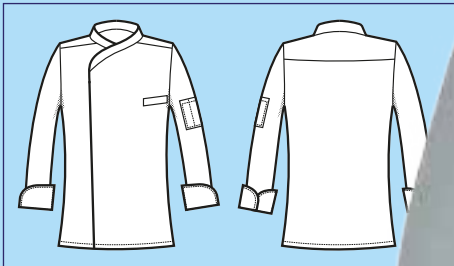

**Bottoni a pressione**  
Snaps

**Rete d'aerazione ascellare**  
Underarm aeration net

**SUPER DRY**

**IL TESSUTO ANTIMACCHIA  
CHE RESPIRA**

**THE ANTISTAIN FABRIC  
THAT BREATHES**

SUPER DRY

**059330M**  
GIACCA BILBAO  
MEZZA MANICA  
100% polyester  
super dry  
130 gr/m<sup>2</sup>  
S • M • L • XL • XXL  
BIANCO + NERO