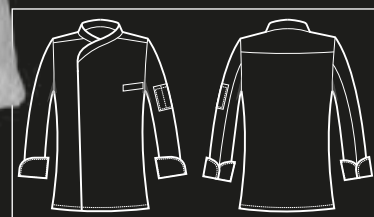

Rete d'aerazione ascellare
Underarm aeration net

SATIN NO IRON
PER CHI VUOLE IL
COTONE
MA NON SI ACCONTENTA
FOR THOSE WHO
WANT COTTON
BUT AT THE SAME TIME
WANT MORE