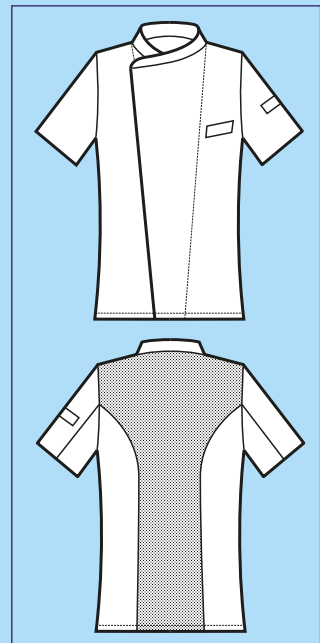

**Dietro in rete microfor per
facilitare il movimento e
migliorare la traspirazione**

Back with net microfor to
ease the movement and to
improve perspiration

**BOTTONI A
PRESSIONE
SNAPS**