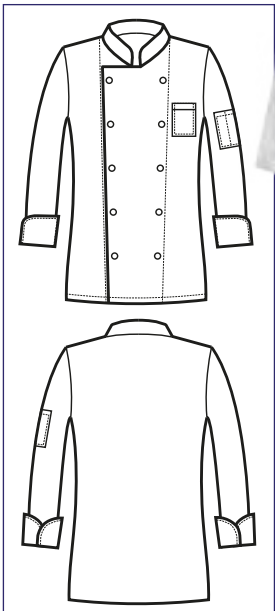

058108
GIACCA CUOCO
BOTTONI A PRESSIONE
65% polyester
35% cotton
195 gr/m²
S • M • L • XL • XXL
BIANCO

057008
GIACCA CUOCO
BOTTONI A PRESSIONE
100% cotton
210 gr/m²
S • M • L • XL • XXL
BIANCO

058108M
GIACCA CUOCO
BOTTONI A PRESSIONE
MEZZA MANICA
65% polyester • 35% cotton
195 gr/m²
S • M • L • XL • XXL
BIANCO

057008M
GIACCA CUOCO
BOTTONI A PRESSIONE
MEZZA MANICA
100% cotton
210 gr/m²
S • M • L • XL • XXL
BIANCO