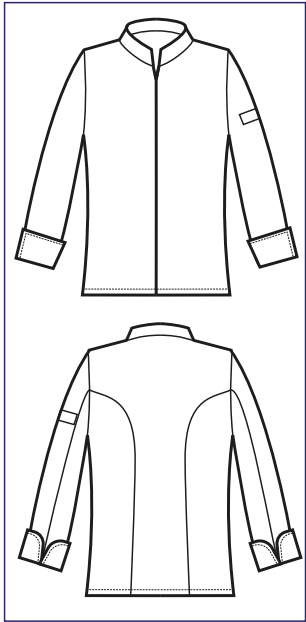

# *Giacche bianche*

White jackets

**058850M**  
GIACCA SINCLER  
MEZZA MANICA  
65% polyester  
35% cotton  
195 gr/m<sup>2</sup>  
S • M • L • XL • XXL  
BIANCO

BOTTONI A  
PRESSIONE  
SNAPS

**Rete d'areazione ascellare**  
Underarm aeration net