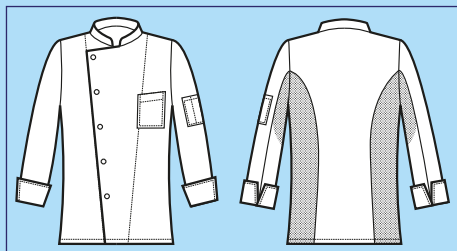

SUPER DRY

057281
GIACCA BELFAST SLIM
100% polyester super dry
130 gr/m²
S • M • L • XL • XXL
NERO

BOTTONI A
PRESSIONE
SNAPS

SUPER DRY

IL TESSUTO
ANTIMACCHIA
CHE RESPIRA

THE ANTISTAIN FABRIC
THAT BREATHES