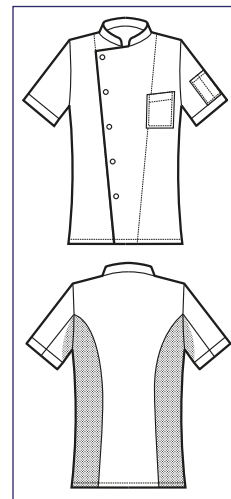

GIACCA BELFAST
SLIM

057241M
GIACCA BELFAST SLIM
MEZZA MANICA
100% cotton
220 gr/m²
S • M • L • XL • XXL
BLACK JEANS + NERO

**BOTTONI A
PRESSIONE
SNAPS**