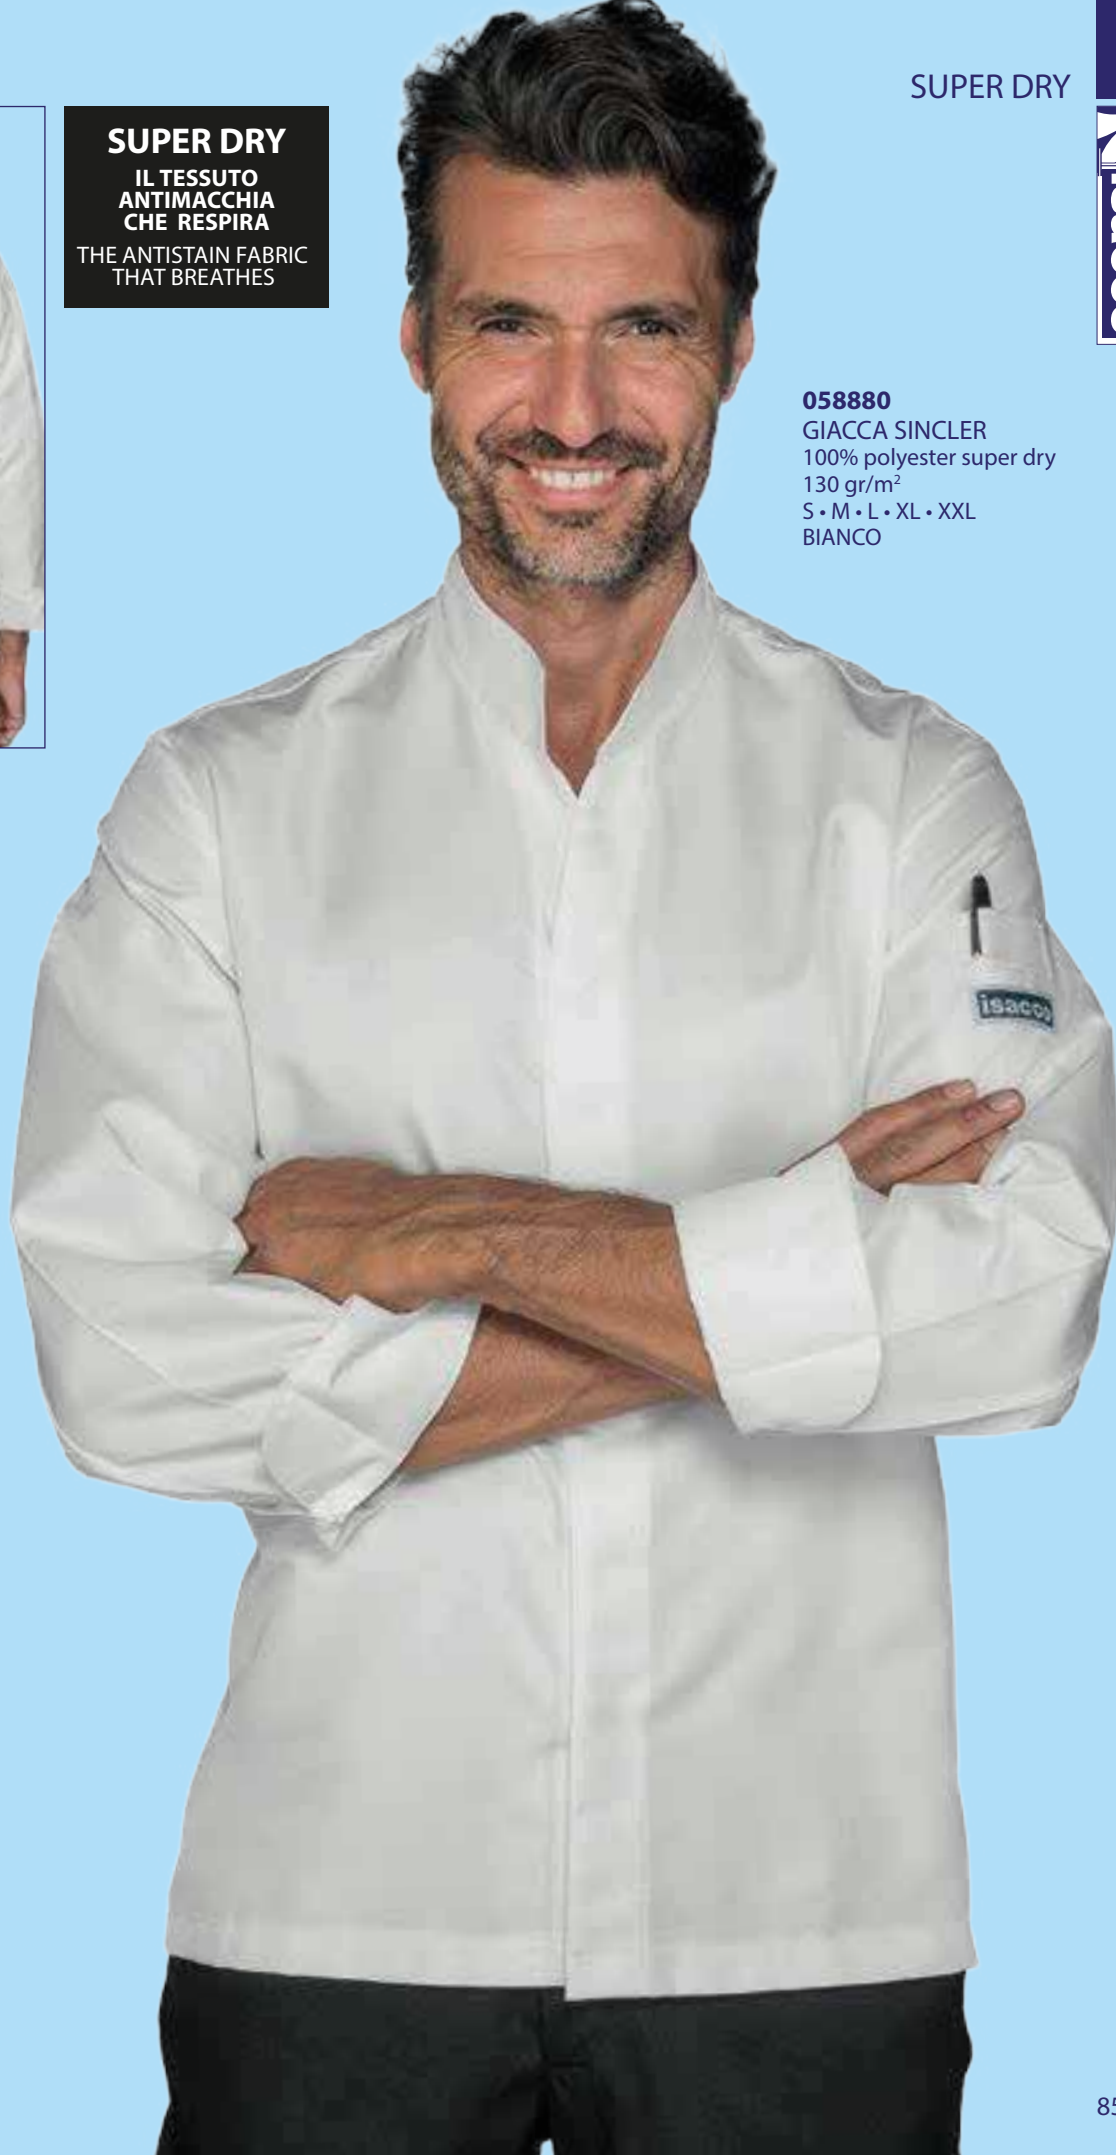

Inserti ai fianchi in rete microfor per facilitare il movimento e migliorare la traspirazione

Microfor net inserts on both sides to ease movements and perspiration

BOTTONI A PRESSIONE
SNAPS