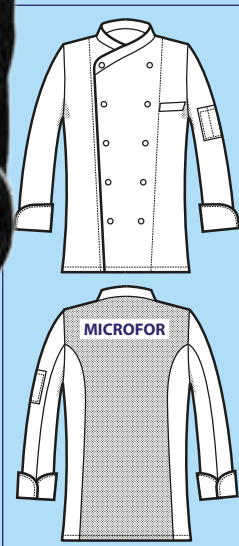

S • M • L • XL • XXL  
NERO+BIANCO

**058331M**

GIACCA CALIFORNIA SLIM  
MEZZA MANICA

100% polyester super dry  
130 gr/m<sup>2</sup>

S • M • L • XL • XXL  
NERO+BIANCO

**SLIM**

**SUPER DRY**

**IL TESSUTO ANTIMACCHIA  
CHE RESPIRA**