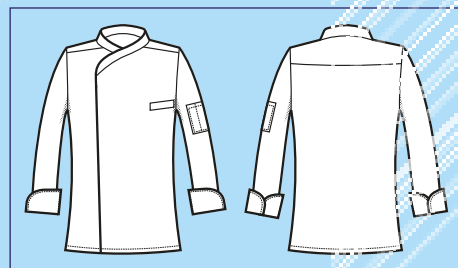

SUPER DRY

**IL TESSUTO ANTIMACCHIA
CHE RESPIRA**

**THE ANTISTAIN FABRIC
THAT BREATHES**