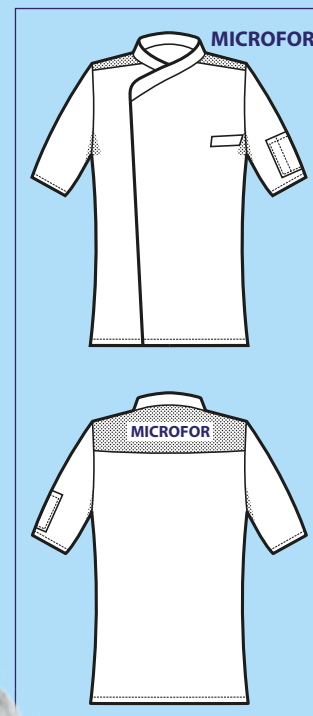

SUPER DRY

**Bottoni a pressione**  
Snaps

**059930M**  
MALAGA MICROFOR  
MEZZA MANICA  
100% polyester super dry  
130 gr/m<sup>2</sup>  
S • M • L • XL • XXL  
BIANCO + NERO

**SUPER DRY**

**IL TESSUTO ANTIMACCHIA  
CHE RESPIRA**