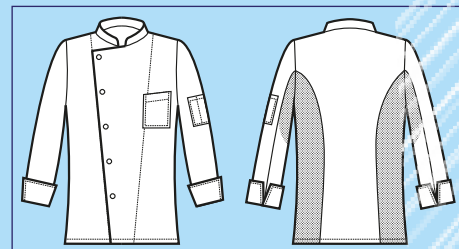

SUPER DRY

SUPER DRY

**IL TESSUTO
ANTIMACCHIA
CHE RESPIRA**

**THE ANTISTAIN FABRIC
THAT BREATHES**

057282

GIACCA BELFAST SLIM

100% polyester super dry

130 gr/m²

S • M • L • XL • XXL

BLU + NERO

**BOTTONI A
PRESSIONE
SNAPS**