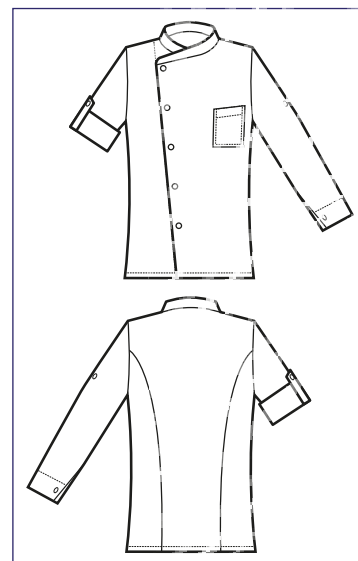

059703M
GIACCA
MANHATTAN
MEZZA MANICA
Half sleeve
Halbarm
Demie manche
Manga corta
S • M • L • XL • XXL
BORDEAUX + NERO

**BOTTONI A
PRESSIONE
SNAPS**