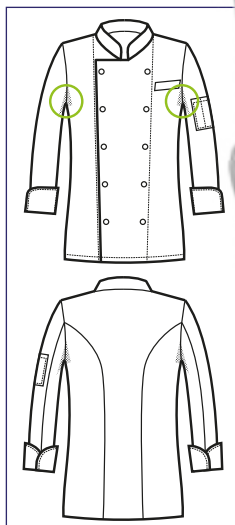

Rete d'aerazione  
ascellare

Underarm aeration net

**057300**  
GIACCA  
ALABAMA SLIM  
100% cotton  
190 gr/m<sup>2</sup>  
S • M • L • XL • XXL  
BIANCO

**057300M**  
GIACCA ALABAMA SLIM  
MEZZA MANICA  
100% cotton  
190 gr/m<sup>2</sup>  
S • M • L • XL • XXL  
BIANCO