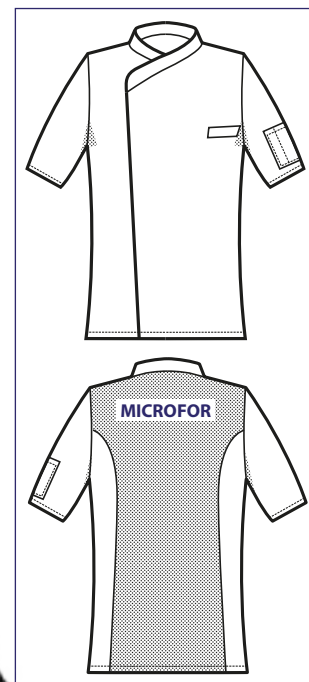

GIACCA SNAPS PRETORIA
EXTRA LIGHT

059821M

GIACCA PRETORIA
EXTRA LIGHT
MEZZA MANICA
65% polyester • 35% cotton
125 gr/m²
S • M • L • XL • XXL
NERO

059821AM 3XL

059821BM 4XL

059821CM 5XL

Bottoni a pressione
Snaps