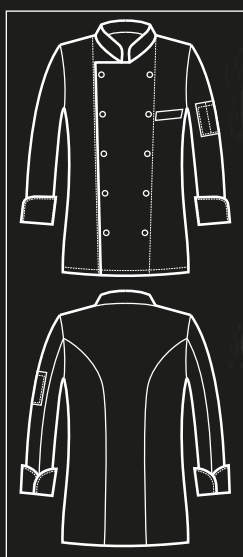

SATIN

**057309M**  
GIACCA ALABAMA SLIM  
MEZZA MANICA  
100% cotton satin  
180 gr/m<sup>2</sup>  
S • M • L • XL • XXL  
BIANCO

**057309**  
GIACCA ALABAMA  
SLIM  
100% cotton satin  
180 gr/m<sup>2</sup>  
S • M • L • XL • XXL  
BIANCO