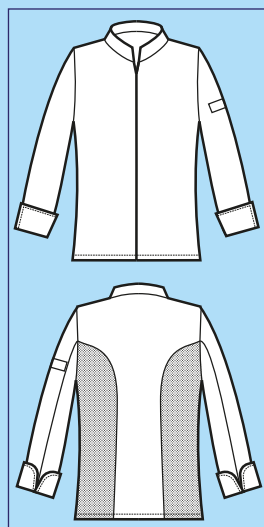

SUPER DRY

SUPER DRY

IL TESSUTO
ANTIMACCHIA
CHE RESPIRA

THE ANTISTAIN
FABRIC
THAT BREATHES

058881

GIACCA SINCLER

100% polyester super dry

130 gr/m²

S • M • L • XL • XXL

NERO

**Inserti ai fianchi in rete
microfor per facilitare il
movimento e migliorare la
traspirazione**

Microfor net inserts on both
sides to ease movements
and perspiration

**BOTTONI A
PRESSIONE
SNAPS**

Rete d'aerazione ascellare
Underarm aeration net