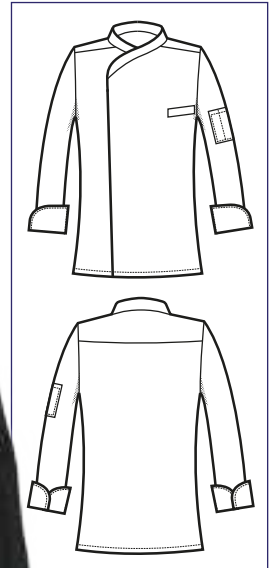

059301Z
GIACCA BILBAO ZIP
65% polyester
35% cotton
195 gr/m²
S • M • L • XL • XXL
NERO