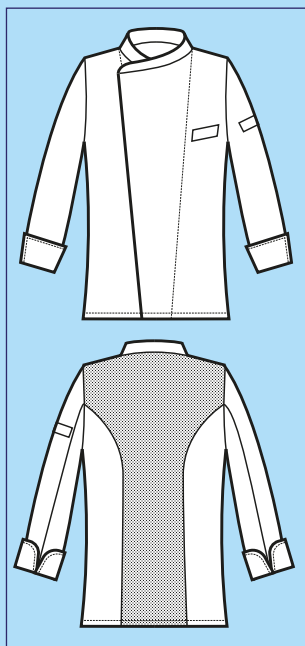

SUPER DRY

MICROFOR

**Dietro in rete
microfor per
facilitare il
movimento e
migliorare la
traspirazione**

Back with net
microfor to ease
the movement
and to improve
perspiration

058981

GIACCA TOKYO

100% polyester super dry

130 gr/m²

S • M • L • XL • XXL

NERO

SUPER DRY

**IL TESSUTO
ANTIMACCHIA
CHE RESPIRA**

THE ANTISTAIN FABRIC
THAT BREATHES

**BOTTONI A
PRESSIONE
SNAPS**

Rete d'aerazione ascellare
Underarm aeration net