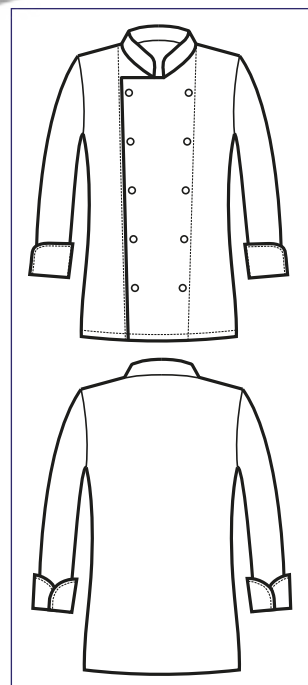

057004M
GIACCA CUOCO
BOTTONI FISSI
MEZZA MANICA
100% cotton - 210 gr/m²
S • M • L • XL • XXL
BIANCO

BOTTONI FISSI
FIXED BUTTONS