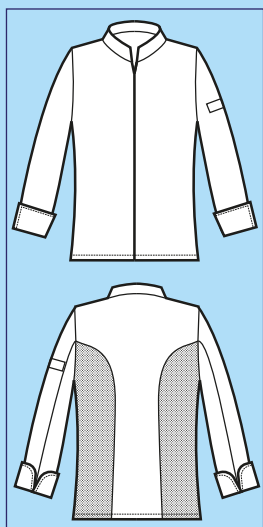

Inserti ai fianchi in rete microfor per facilitare il movimento e migliorare la traspirazione

Microfor net inserts on both sides to ease movements and perspiration

BOTTONI A PRESSIONE
SNAPS