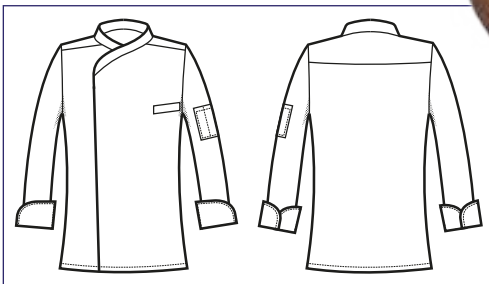

059301M
GIACCA BILBAO
MEZZA MANICA
65% polyester
35% cotton
195 gr/m²
S • M • L • XL • XXL
NERO

059301AM 3XL
059301BM 4XL
059301CM 5XL

059301
GIACCA BILBAO
65% polyester
35% cotton
195 gr/m²
S • M • L • XL • XXL
NERO

059301A 3XL
059301B 4XL
059301C 5XL