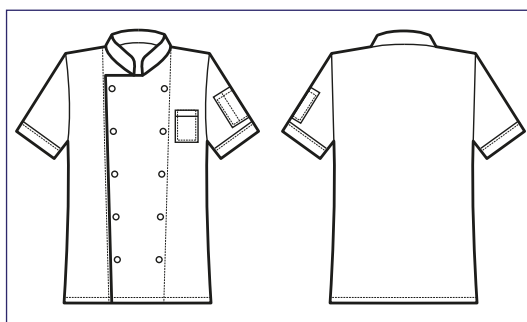

**Bottoni a pressione**  
Snaps

**Rete d'aerazione ascellare**  
Underarm aeration net

MICROFOR

**056900**  
GIACCA EXTRA LIGHT  
MEZZA MANICA  
65% polyester • 35% cotton  
150 gr/m<sup>2</sup>  
S • M • L • XL • XXL  
BIANCO