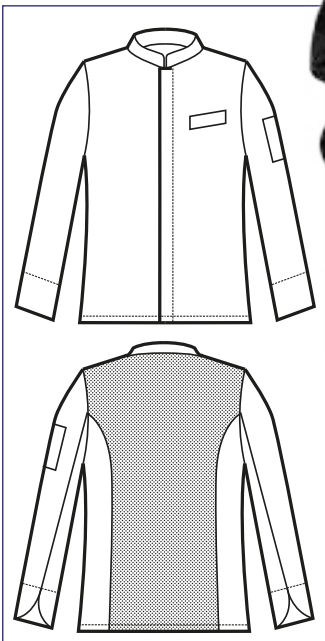

**SCHIENA/BACK
IN MICROFOR**