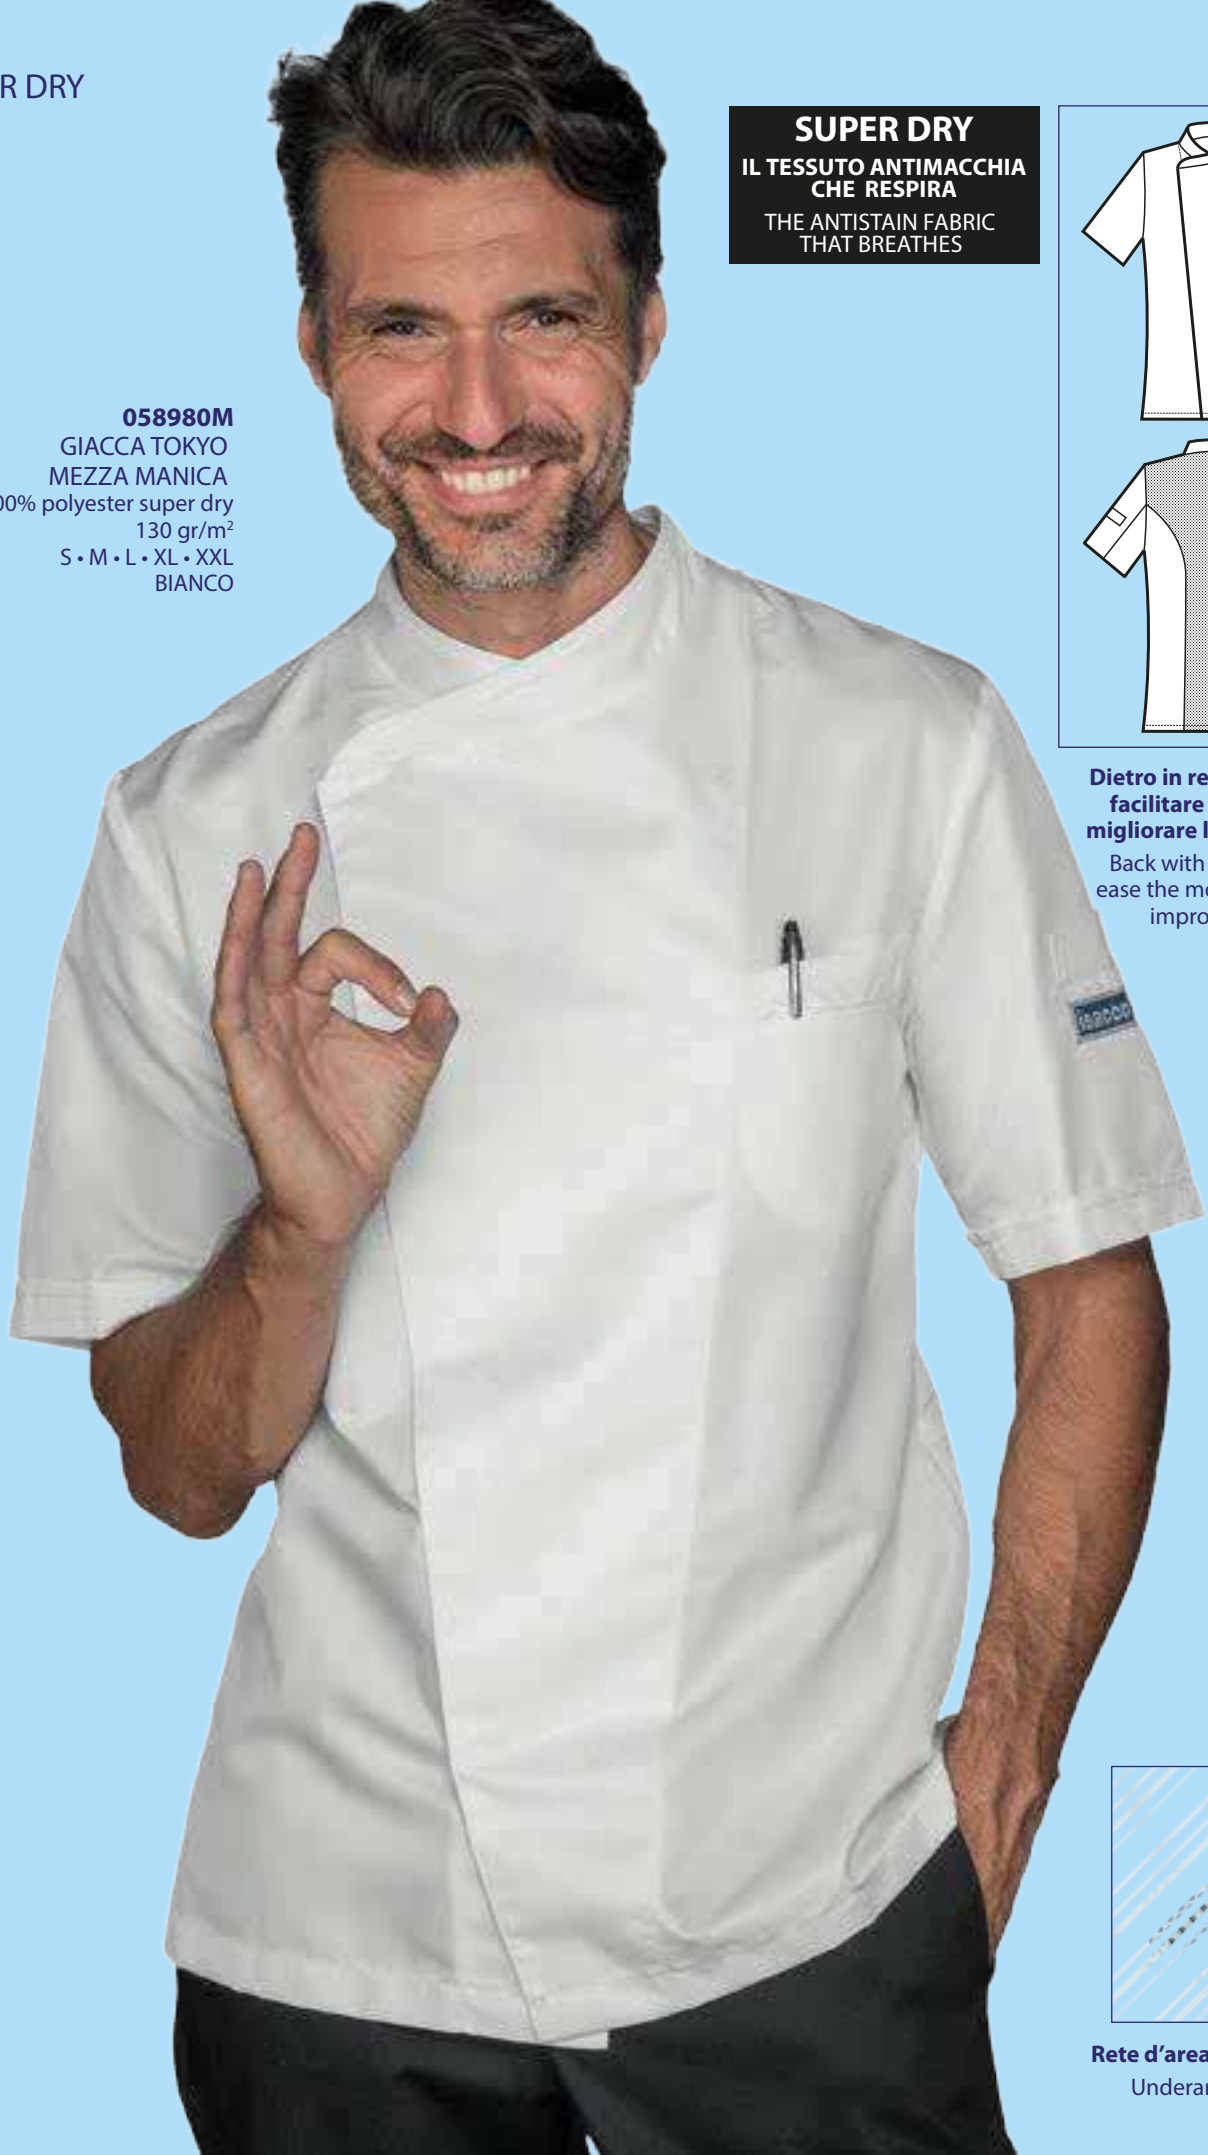

SUPER DRY

058980M
GIACCA TOKYO
MEZZA MANICA
100% polyester super dry
130 gr/m²
S • M • L • XL • XXL
BIANCO

SUPER DRY
IL TESSUTO ANTIMACCHIA
CHE RESPIRA
THE ANTISTAIN FABRIC
THAT BREATHES