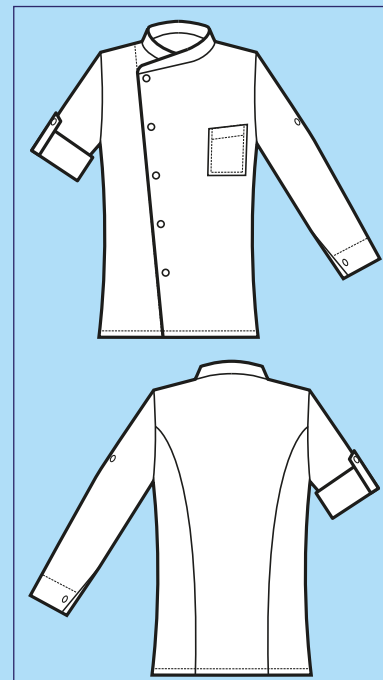

**Rete d'aerazione ascellare**  
Underarm aeration net

SUPER DRY

**059731**

GIACCA MANHATTAN  
100% polyester super dry  
130 gr/m<sup>2</sup>  
S • M • L • XL • XXL  
NERO + BIANCO

**059731M**

GIACCA MANHATTAN  
MEZZA MANICA  
Half sleeve  
Halbarm  
Demie manche  
Manga corta  
NERO + BIANCO