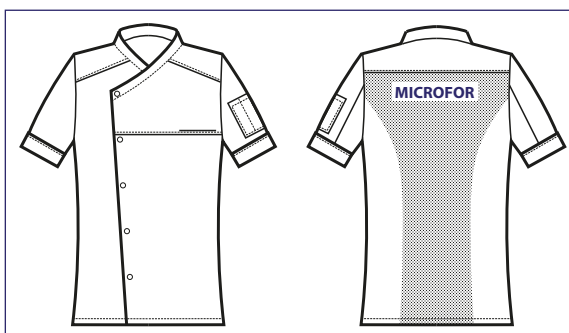

**058491M**  
GIACCA ERICKSON  
SUPER DRY LIGHT  
MEZZA MANICA  
100% polyester super dry light  
85 gr/m<sup>2</sup>  
S • M • L • XL • XXL  
NERO

**BOTTONI A  
PRESSIONE  
SNAPS**

**058490M**  
GIACCA ERICKSON  
SUPER DRY LIGHT  
MEZZA MANICA  
100% polyester super dry light  
85 gr/m<sup>2</sup>  
S • M • L • XL • XXL  
BIANCO