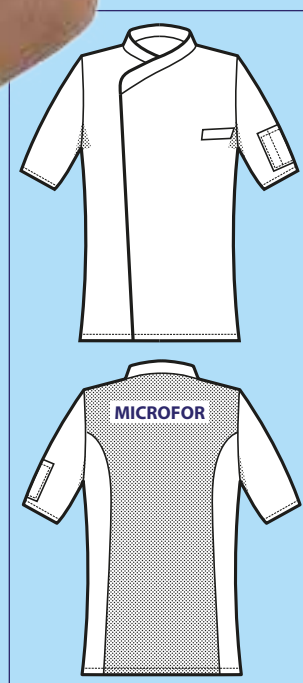

SUPER DRY

**Bottoni a pressione**  
Snaps

**059930M**  
MALAGA MICROFOR  
MEZZA MANICA  
100% polyester super dry  
130 gr/m<sup>2</sup>  
S • M • L • XL • XXL  
BIANCO + NERO

**SUPER DRY**

**IL TESSUTO ANTIMACCHIA  
CHE RESPIRA**