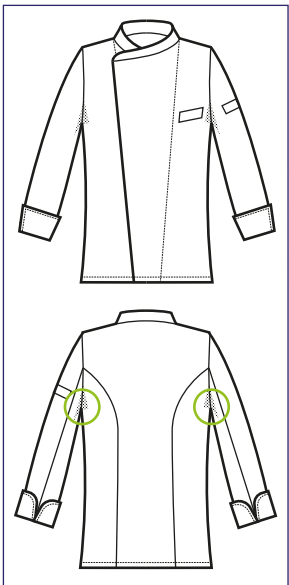

058900
GIACCA OSAKA
65% polyester
35% cotton
195 gr/m²
S • M • L • XL • XXL
BIANCO

**BOTTONI A
PRESSIONE
SNAPS**

058900M
GIACCA OSAKA
MEZZA MANICA
65% polyester
35% cotton
195 gr/m²
S • M • L • XL • XXL
BIANCO

Rete d'aerazione ascellare
Underarm aeration net