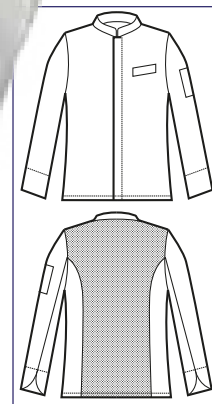

**NEW**

**058740**  
GIACCA  
BRADFORD  
65% polyester  
35% cotton  
150 gr/m<sup>2</sup>  
S • M • L • XL • XXL  
BIANCO

**Parte posteriore in rete microfor  
per facilitare il movimento e  
migliorare la traspirazione**

Back side with net microfor  
to ease the movement and  
to improve perspiration

**BOTTONI A  
PRESSIONE  
SNAPS**

GIACCA CUOCO  
EXTRA LIGHT STRETCH

**058740M**  
GIACCA BRADFORD  
MEZZA MANICA  
65% polyester  
35% cotton  
150 gr/m<sup>2</sup>  
S • M • L • XL • XXL  
BIANCO