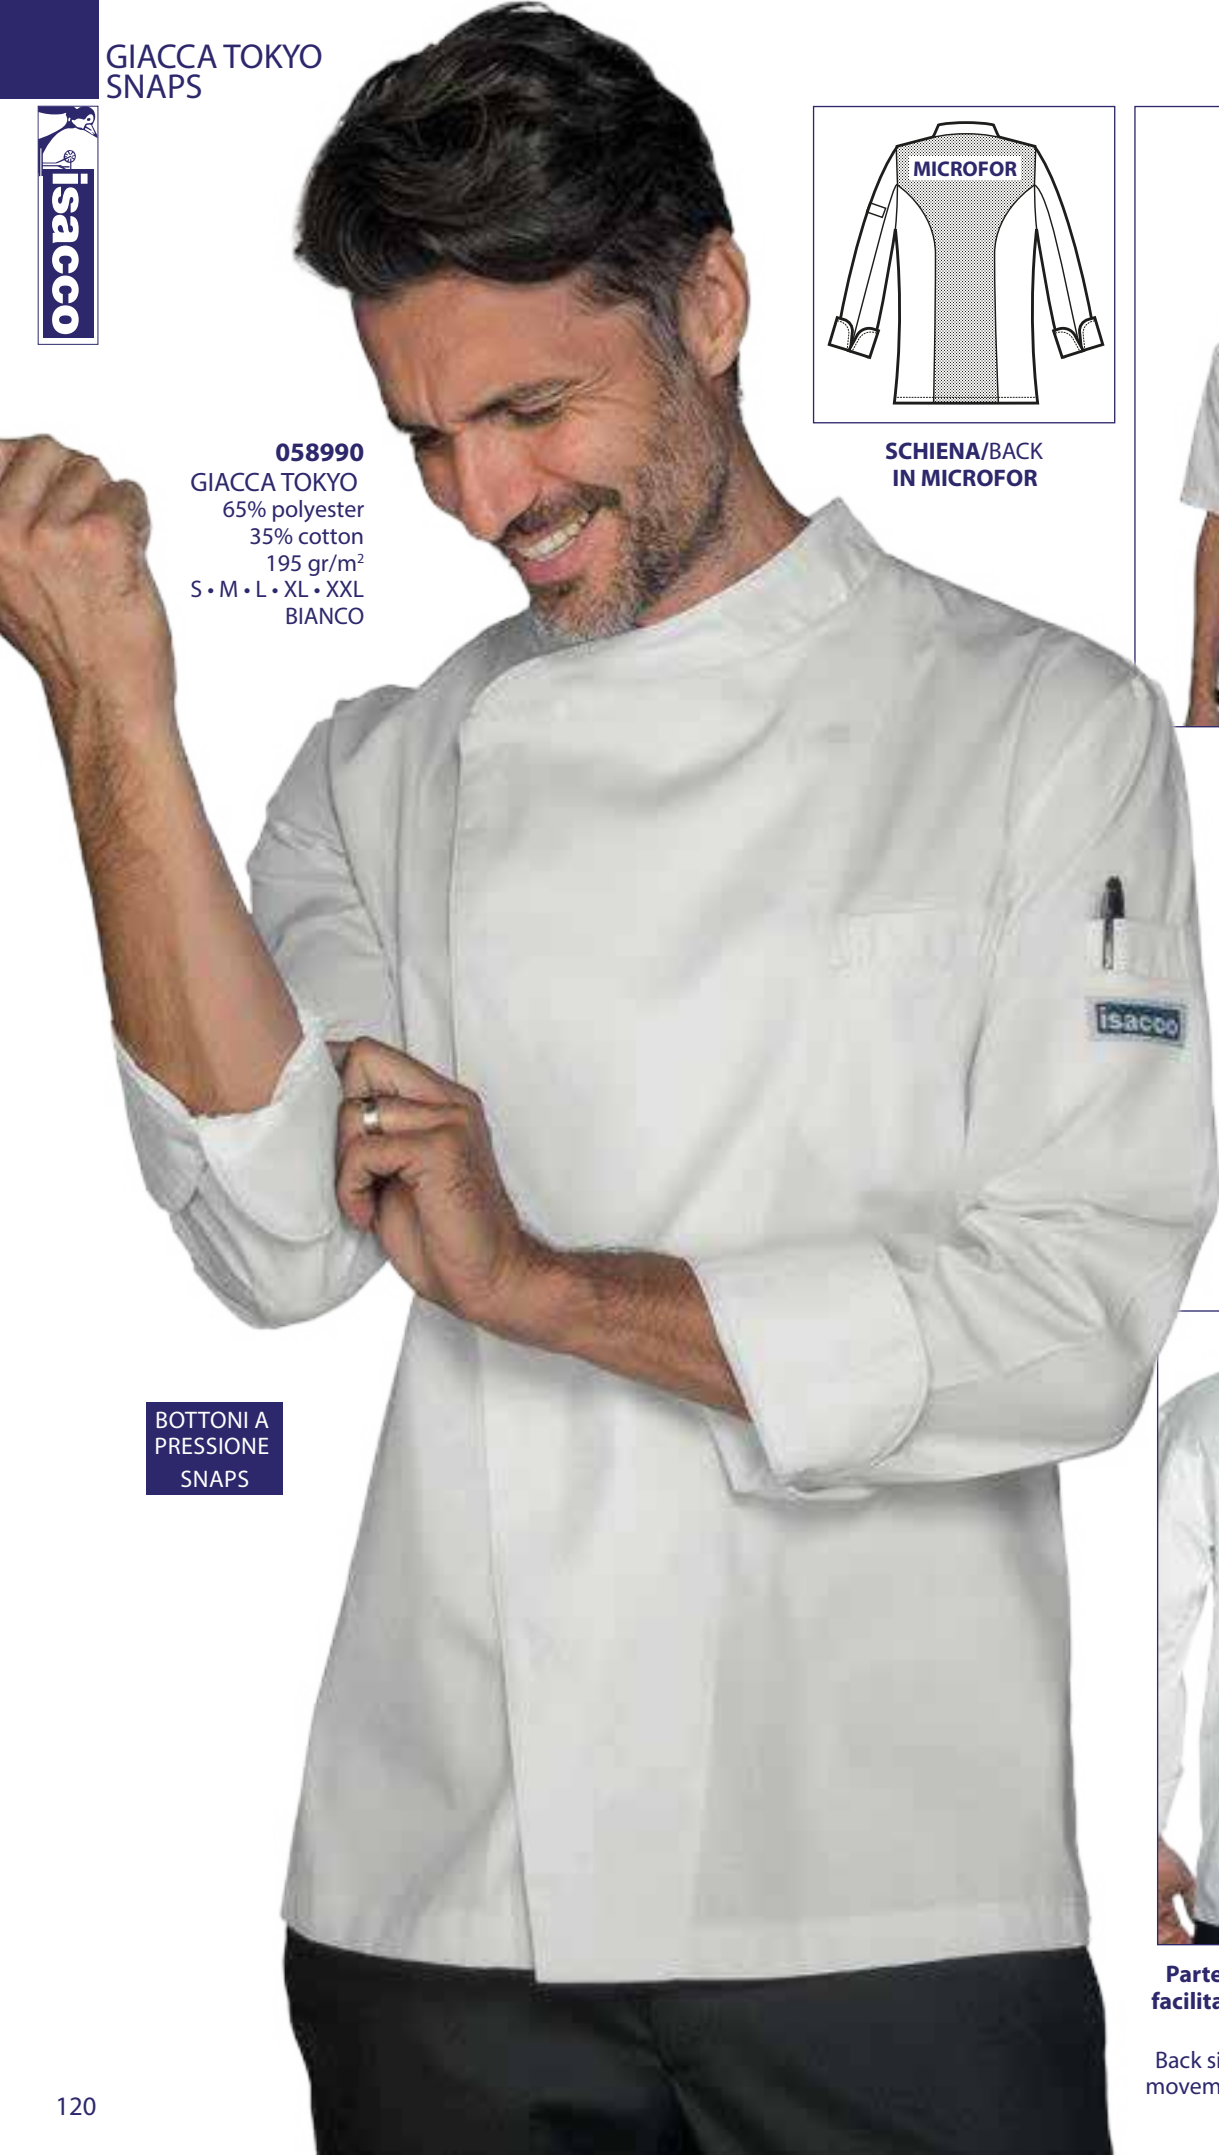

058990
GIACCA TOKYO
65% polyester
35% cotton
195 gr/m²
S • M • L • XL • XXL
BIANCO

**BOTTONI A
PRESSIONE
SNAPS**