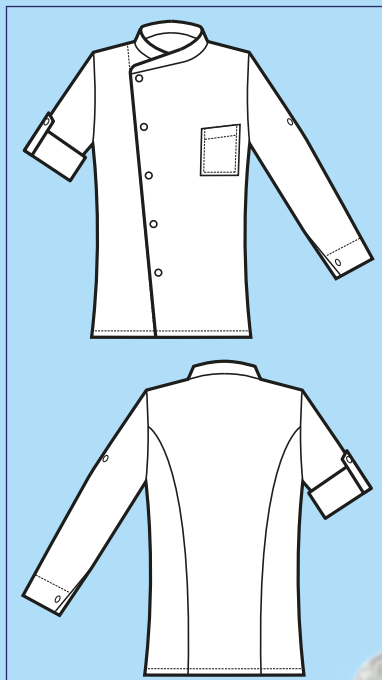

SUPER DRY

059730
GIACCA MANHATTAN
100% polyester super dry
130 gr/m²
S • M • L • XL • XXL
BIANCO + NERO

059730M
GIACCA MANHATTAN
MEZZA MANICA
Half sleeve
Halbarm
Demie manche
Manga corta
BIANCO + NERO

SUPER DRY
IL TESSUTO ANTIMACCHIA
CHE RESPIRA
THE ANTISTAIN FABRIC
THAT BREATHES