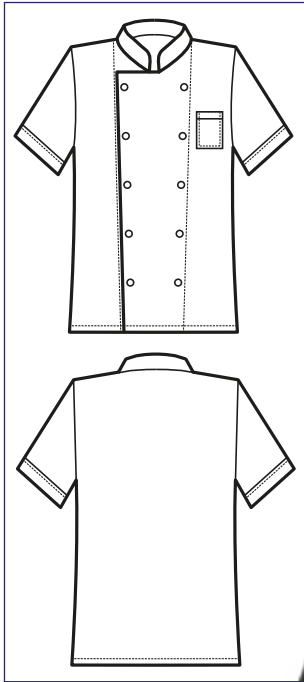

GIACCA CUOCO EXTRA LIGHT
MEZZA MANICA

075226
CAPPELLO CUOCO
NERO + MELA

056926
GIACCA CUOCO ALICANTE
EXTRA LIGHT
65% polyester
35% cotton
125 gr/m²
S • M • L • XL • XXL
NERO + MELA

086426
GREMBIULE VITA
con TASCA
65% polyester
35% cotton
195 gr/m²
cm 70 x 46
NERO + MELA