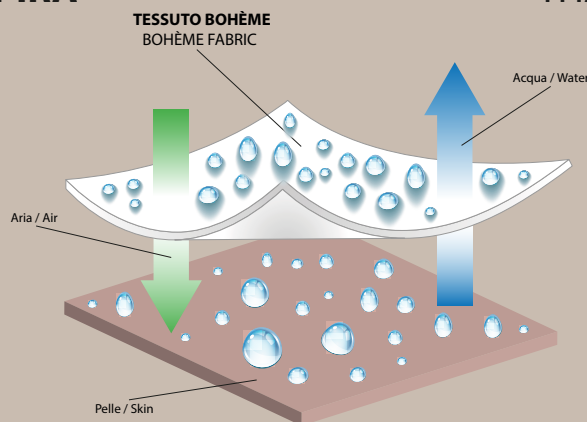

### SATIN NO STIRO, PER CHI VUOLE IL COTONE MA NON SI ACCONTENTA!

- Cotone a lunga fibra, doppio ritorto per dare la massima resistenza e la massima durata nel tempo.
- Cotone pettinato mercerizzato per conferire un aspetto brillante e serico.
- Lavorazione raso per ottenere un tessuto più morbido e liscio quindi meno sporchevole.
- Cotone sanforizzato per rendere il tessuto irrestringibile.
- Finissaggio non stiro permanente perché si possa indossare sempre un capo impeccabile e dimezzare i costi di manutenzione, utilizzando comunque una fibra naturale.

## BOHÈME STRETCH

IL TESSUTO STRETCH LAVA E INDOSSA  
CHE RESPIRA

THE STRETCH WASH & WEAR FABRIC  
THAT BREATHES

**Caratteristiche:**

- Tessuto stretch per aiutare il movimento
- Traspirabilità per il mantenimento della temperatura corporea ottimale
- Se lavato in lavatrice piegando bene il capo non necessita di stiratura