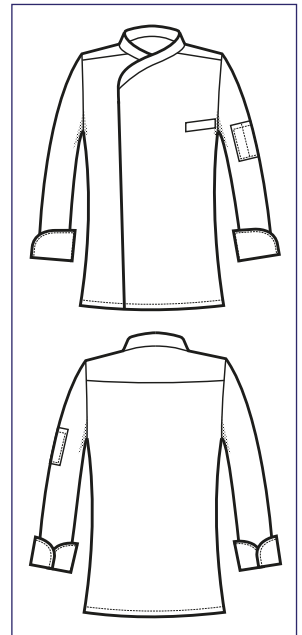

**059340A 3XL**  
**059340B 4XL**  
**059340C 5XL**

GIACCA ZIP  
BILBAO

**059340Z**  
GIACCA BILBAO ZIP  
65% polyester  
35% cotton  
195 gr/m<sup>2</sup>  
S • M • L • XL • XXL  
BIANCO

**Bottoni a pressione**  
Snaps