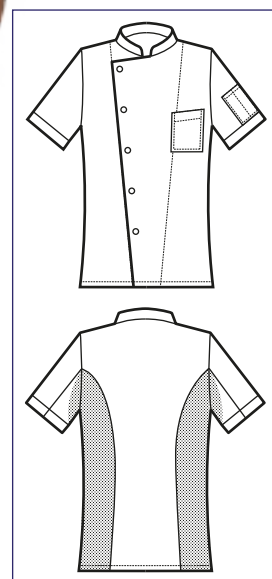

GIACCA BELFAST SLIM
SUPER DRY LIGHT

**SUPER DRY
LIGHT**

**IL TESSUTO LEGGERO
ANTIMACCHIA
CHE RESPIRA**

**THE LIGHT ANTISTAIN
FABRIC
THAT BREATHES**

057211M
GIACCA BELFAST SLIM
SUPER DRY LIGHT
MEZZA MANICA
100% polyester
super dry light
85 gr/m²
S • M • L • XL • XXL
NERO

**BOTTONI A
PRESSIONE
SNAPS**

**Inserti ai fianchi e alla manica
in rete microfor per facilitare
il movimento e migliorare la
traspirazione**

Microfor net inserts on both
sides and sleeves to ease
movements and perspiration