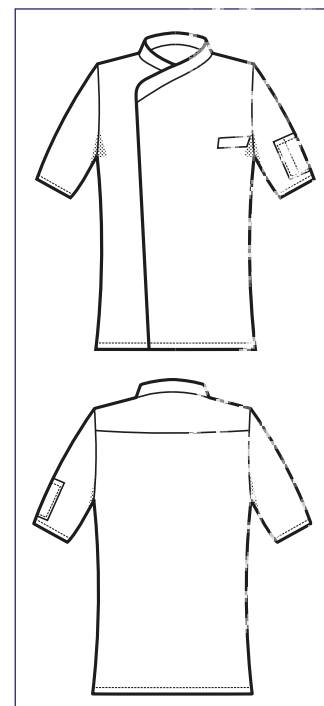

059350M
GIACCA BILBAO
MEZZA MANICA
100% cotton
190 gr/m²
S • M • L • XL • XXL
BIANCO

059340M
GIACCA BILBAO
MEZZA MANICA
65% polyester
35% cotton
195 gr/m²
S • M • L • XL • XXL
BIANCO

059340AM 3XL
059340BM 4XL
059340CM 5XL