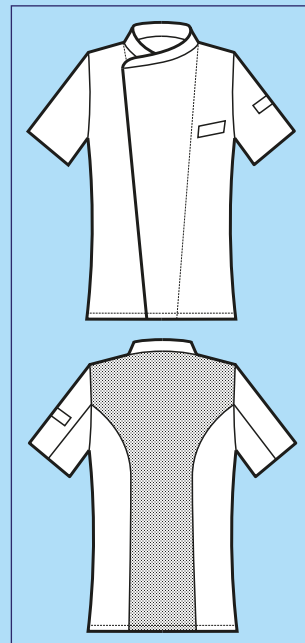

**Dietro in rete microfor per
facilitare il movimento e
migliorare la traspirazione**

Back with net microfor to
ease the movement and to
improve perspiration

**BOTTONI A
PRESSIONE
SNAPS**