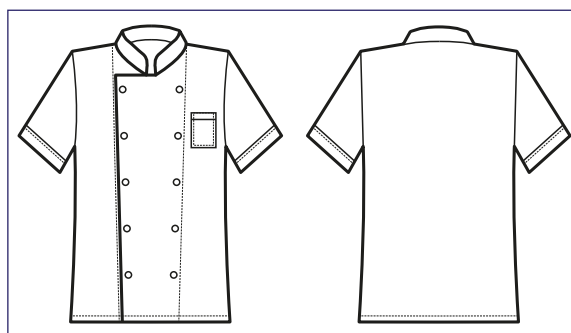

**056806**

**056810**  
GIACCA CUOCO ALICANTE  
MEZZA MANICA  
100% cotton  
190 gr/m<sup>2</sup>  
S • M • L • XL • XXL  
BIANCO + TRICOLORE

**056806**  
GIACCA CUOCO ALICANTE  
MEZZA MANICA  
100% cotton  
190 gr/m<sup>2</sup>  
S • M • L • XL • XXL  
BIANCO + BLU CINA