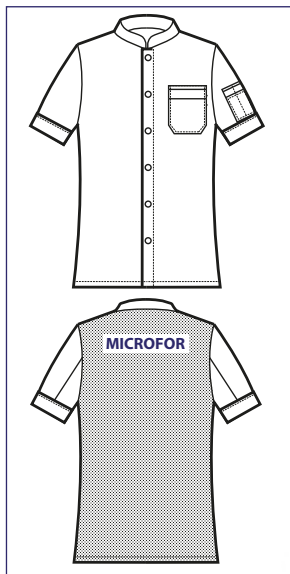

**JEANS
LIGHT STRETCH**

**SCHIENA/BACK
IN MICROFOR**

**GIACCA CUOCO
EXTRA LIGHT STRETCH**

058561M
GIACCA KOEN
JEANS LIGHT STRETCH
MEZZA MANICA
97% cotton
3% spandex
140 gr/m²
S • M • L • XL • XXL
BLACK JEANS