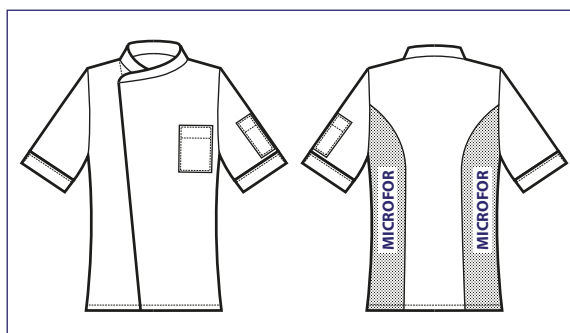

NEW

BOTTONI A  
PRESSIONE  
SNAPS

BOTTONI A  
PRESSIONE  
SNAPS

NEW

INSERTI AI FIANCHI IN MICROFOR  
SIDES INSERTS IN MICROFOR

NEW

**059967**  
GIACCA DUBAI  
65% cotton  
35% polyester  
150 gr/m<sup>2</sup>  
S • M • L • XL • XXL  
BIANCO+ROSSO