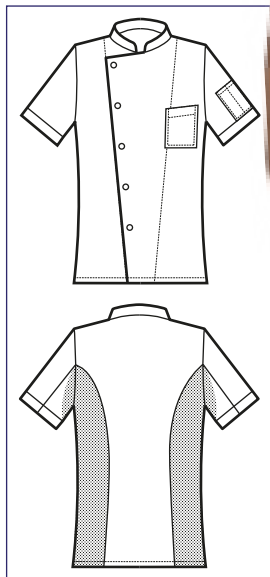

SUPER DRY LIGHT

IL TESSUTO LEGGERO
ANTIMACCHIA
CHE RESPIRA

THE LIGHT ANTISTAIN
FABRIC
THAT BREATHES

**Inserti ai fianchi e alla manica
in rete microfor per facilitare
il movimento e migliorare la
traspirazione**

Microfor net inserts on both
sides and sleeves to ease
movements and perspiration

GIACCA BELFAST SLIM
SUPER DRY LIGHT

057210M

GIACCA BELFAST SLIM
SUPER DRY LIGHT
MEZZA MANICA

100% polyester
super dry light

85 gr/m²

S • M • L • XL • XXL

BIANCO

**BOTTONI A
PRESSIONE
SNAPS**