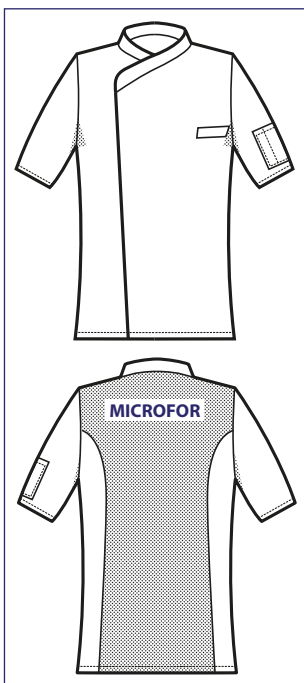

GIACCA SNAPS PRETORIA EXTRA LIGHT

080049
COPPOLA
100% cotton
PDP

059820M
GIACCA PRETORIA
EXTRA LIGHT
MEZZA MANICA
65% polyester
35% cotton
150 gr/m²
S • M • L • XL • XXL
BIANCO

059820AM 3XL
059820BM 4XL
059820CM 5XL

MICROFOR

**Parte posteriore in rete microfor per
facilitare il movimento e migliorare
la traspirazione**

Back side with net microfor to ease
the movement and to improve
perspiration