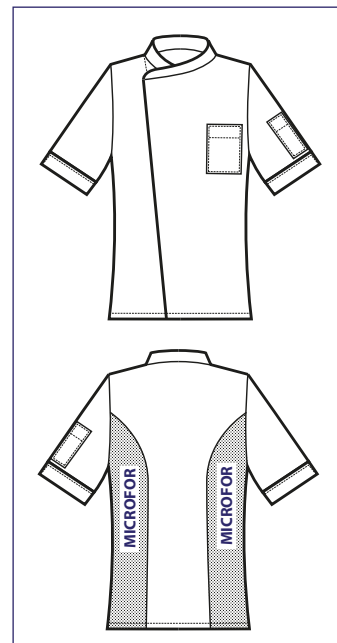

GIACCA CUOCO
EXTRA LIGHT

NEW

059978
GIACCA DUBAI
65% cotton
35% polyester
125 gr/m²
S • M • L • XL • XXL
NERO+GRIGIO

INSERTI AI FIANCHI IN MICROFOR
SIDES INSERTS IN MICROFOR

**BOTTONI A
PRESSIONE
SNAPS**