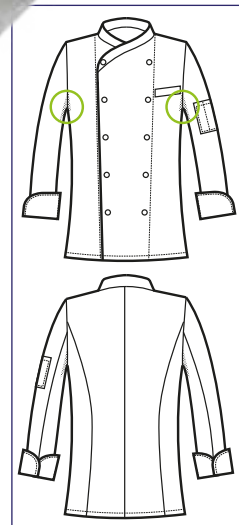

GIACCA BOTTONI A PALLINA
PANAMA SLIM

058200
GIACCA
PANAMA SLIM
100% cotton
190 gr/m²
S • M • L • XL • XXL
BIANCO

058200M
GIACCA PANAMA SLIM
MEZZA MANICA
100% cotton
190 gr/m²
S • M • L • XL • XXL
BIANCO