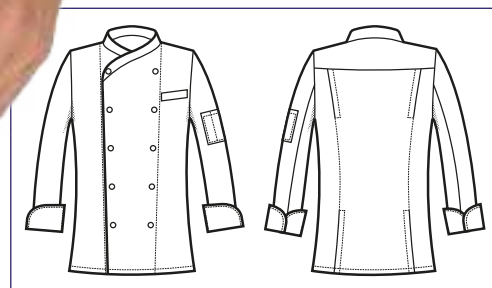

GIACCA BOTTONI A PALLINA
MONACO

057450
GIACCA MONACO
100% cotton
210 gr/m²
S • M • L • XL • XXL
BIANCO

057450M
GIACCA MONACO
MEZZA MANICA
100% cotton
210 gr/m²
S • M • L • XL • XXL
BIANCO