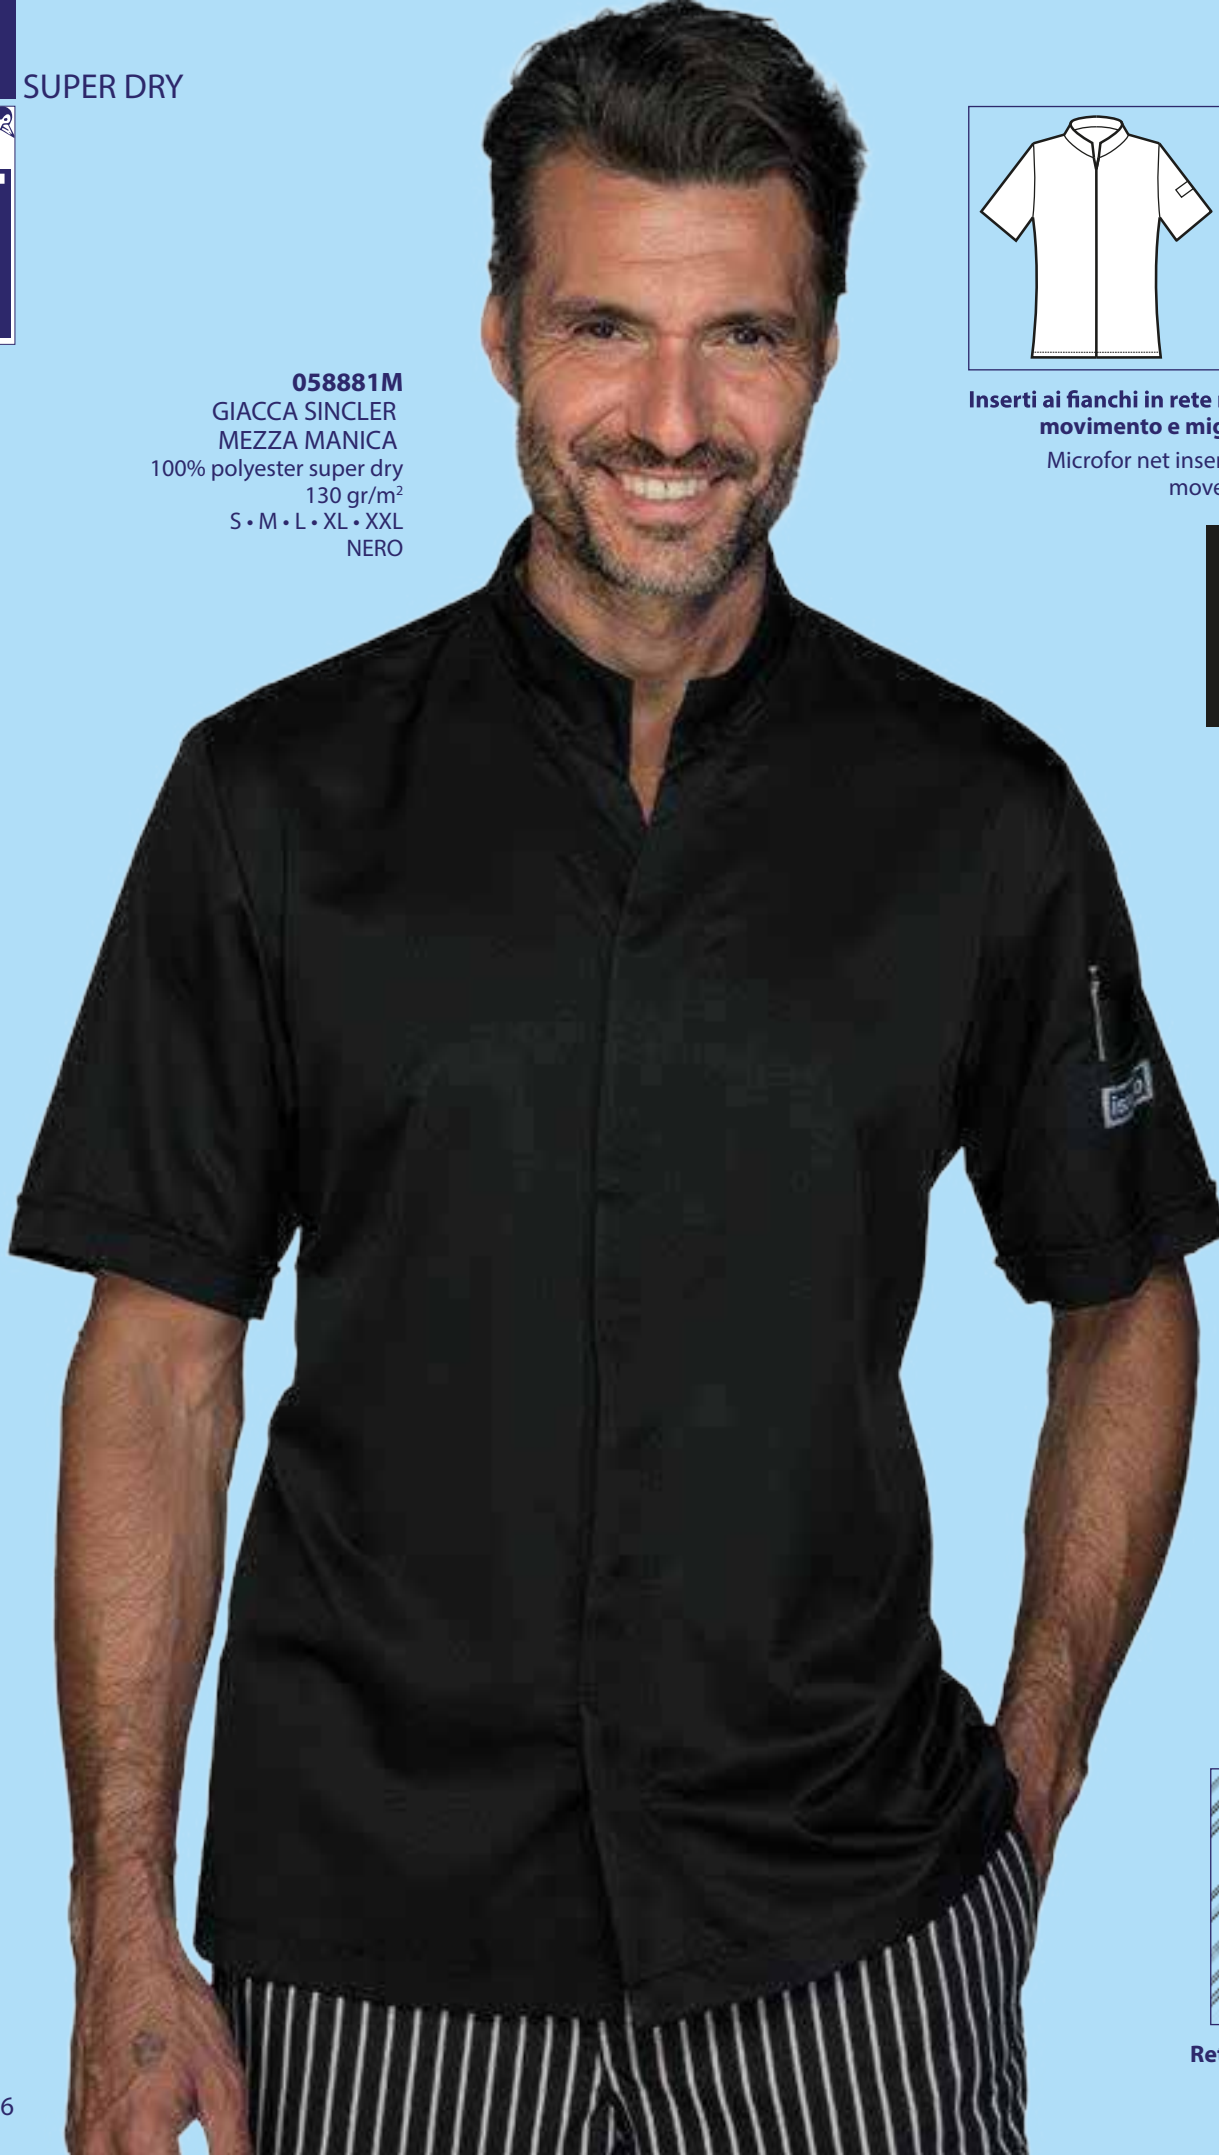

SUPER DRY

058881M

GIACCA SINCLER
MEZZA MANICA

100% polyester super dry

130 gr/m²

S • M • L • XL • XXL

NERO